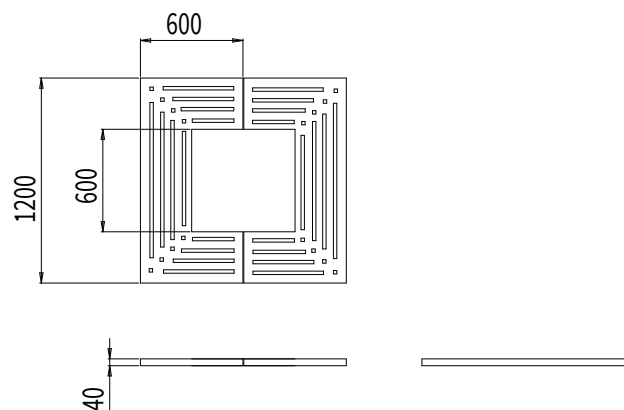

GRILLE D'ARBRE CUB

Ligne: CUB

Référence : CUB/GA

DIMENSIONS

ATOUTS

La grille d'arbre CUB allie sobriété, simplicité, et se détache pourtant des motifs classiques actuels. Mélant formes géométriques et rythmes, sa forme carrée très tendance saura mettre en valeur les arbres et arbustes de vos villes. Les découpes assez présentes permettent un bon écoulement de l'eau mais aussi assez d'espace pour que l'air puisse circuler et ainsi préserver vos plantes et vos sols.

ASSEMBLAGE & FIXATION

Pré-scellement d'un cadre en acier périphérique pour accueillir les 2 demis grilles d'arbre.
fixation des grilles au cadre par vis inox .

Pour toutes informations complémentaires, voir fichier : [informations techniques](#)