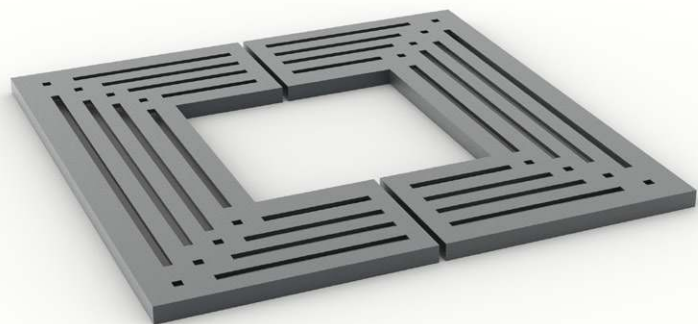

GRILLE D'ARBRE CUB

Ligne: CUB

Référence : CUB/GA

DIMENSIONS

ATOUTS

La grille d'arbre CUB allie sobriété, simplicité, et se détache pourtant des motifs classiques actuels. Mélant formes géométriques et rythmes, sa forme carrée très tendance saura mettre en valeur les arbres et arbustes de vos villes. Les découpes assez présentes permettent un bon écoulement de l'eau mais aussi assez d'espace pour que l'air puisse circuler et ainsi préserver vos plantes et vos sols.

MATERIAUX

Acier
s235

TRAITEMENT

Polyzinc

Acier
galvanisé
(sur demande)

COLORIS

MARS
2525

(Autres coloris sur demande)

ASSEMBLAGE & FIXATION

Pré-scellement d'un cadre en acier périphérique pour accueillir les 2 demis grilles d'arbre.
fixation des grilles au cadre par vis inox .

Pour toutes informations complémentaires, voir fichier : [informations techniques](#)