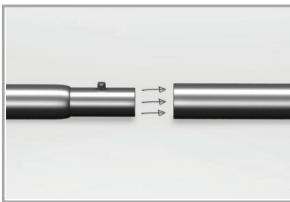

# STAND TOURBILLON

- Design moderne
- Structure stable et légère (en aluminium)
- Impression recto seul ou recto / verso
- Impression écologique par sublimation thermique
- Structure réutilisable, visuel facile à installer et à remplacer
- Structure facile et rapide à monter
- Usage multiple
- Se range dans un petit sac de transport
- Impression jusqu'à 1440 dpi
- Tissu lavable à 30°C

Facile à monter

Impression recto / verso  
ou recto seul

Structure stable

#### DIMENSIONS :

- > Hauteur 120 cm (point le + bas)  
240 cm (point le + haut)
- > Largeur 300 cm
- > Profondeur 240 cm

30 kg

10-15 min

Sac de transport

En option