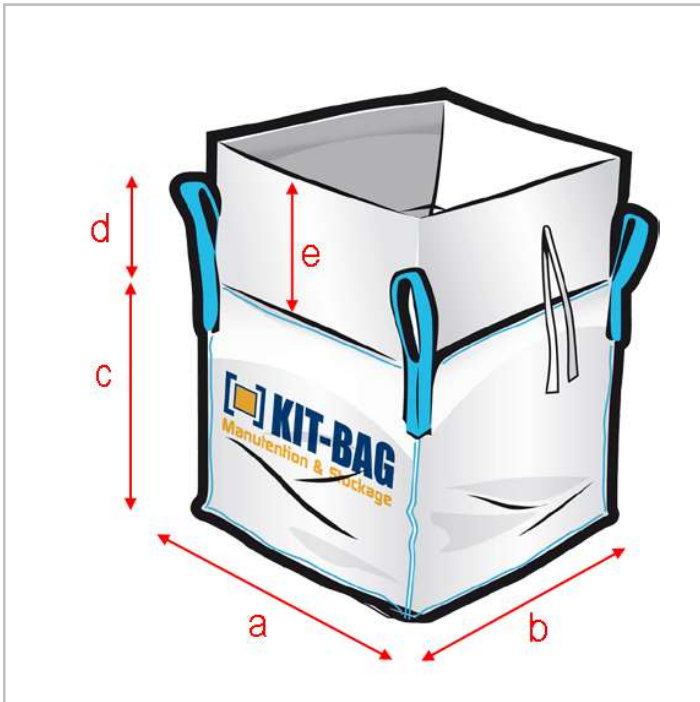

+33 (0) 3 26 89 84 84
info@kit-bag.fr

Référence :
KGB1M3UN13H3/Y

DIMENSIONS (extérieures)

(a) Largeur : 91 cm
(b) Largeur : 91 cm
(c) Hauteur : 120 cm

SANGLES

(d) 4 sangles renforcées de 30 cm

DESSUS

Jupe supérieure de remplissage
(e) Hauteur : 80 cm 160 g/m²

DESSOUS

Fond plat

SWL

1 500 kg

C/S

6 / 1

COUTURES

Coutures doubles

PORTE-DOCUMENT

1 x porte-document format A4

TOILE

Toile polypropylène tissée non laminée 220 g/m²

PARTICULARITÉS

Q-BAG

Sache interne

Média filtrant

Certifié UN avec impression 13H3/Y

Sache interne LDPE 80 µ collée 4 faces et cousue à la jupe supérieure

Toile renforcée autour de la jupe

OPTIONS / IMPRESSIONS

Impression réglementaire UN : 1 couleur (noir) / 2 faces