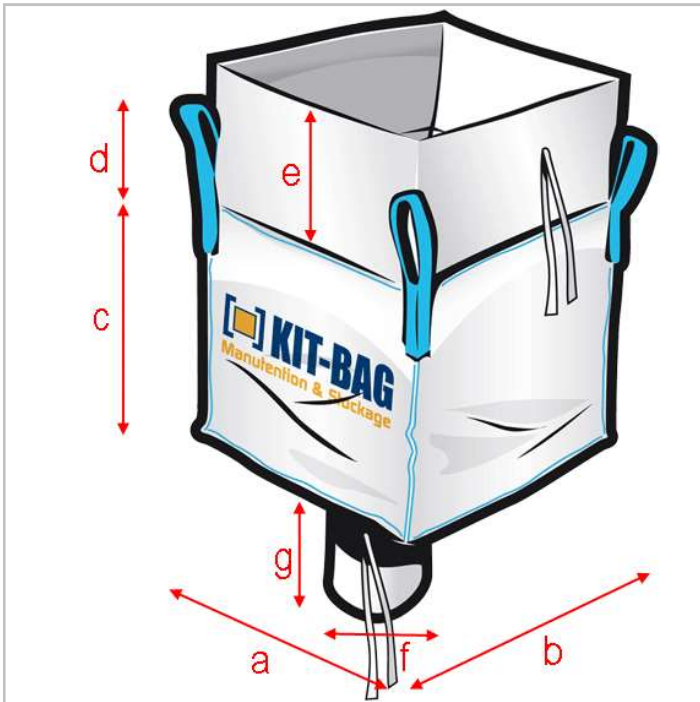

Référence :
KDB99X115-R

DIMENSIONS (extérieures)

- (a) Largeur : 99 cm
- (b) Largeur : 99 cm
- (c) Hauteur : 115 cm

SANGLES

- (d) 4 sangles de 30 cm

DESSUS

- Jupe supérieure de remplissage
- (e) Hauteur : 85 cm 70+25 g/m²

DESSOUS

- Goulotte inférieure de vidange (B-Lock)
- (g) Diamètre : 30 cm 70+25 g/m²
- (h) Hauteur : 50 cm

SWL

1 500 kg

C/S

6 / 1

COUTURES

Coutures étanches

PORTE-DOCUMENT

1 x porte-document format A4

TOILE

Toile polypropylène tissée non laminée 200 g/m²

PARTICULARITÉS

Q-BAG

Sache interne

Média filtrant