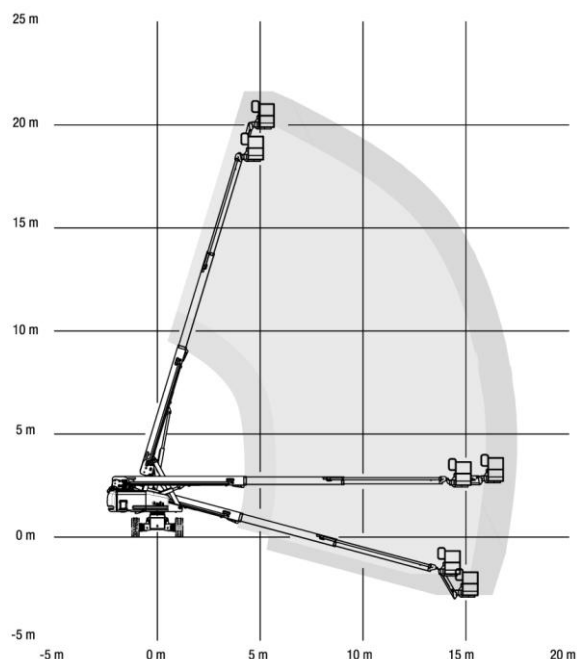

TÉLÉSCOPIQUE Diesel

N°Azur 0 810 040 200
PRIX APPEL LOCAL

T22DG ou T22DVG
Réf : Genie S65

Caractéristiques techniques

Hauteur de travail	21,8 m
Hauteur plancher	19,8 m
Déport horizontal	17,1 m
Capacité de charge	227 kg
Longueur hors-tout	9,5 m
Largeur totale	2,49 m
Hauteur hors-tout	2,72 m
Dimensions du panier	0,76 x 1.83 m
Moteur	Diesel Deutz
Pente admissible	45%
Pneus	355/55 D625
Poids	10 445 kg