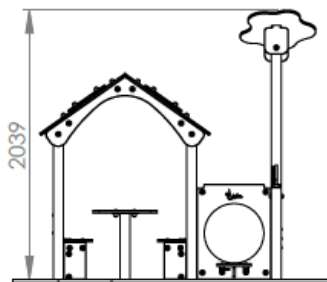

COMPOSITION	
Maisonnette	1
Assise	1
Panneau de manipulation	1

Poteaux inox RONDS Ø76.1mm
Plancher HDPE
Panneaux, toit HDPE

Métallerie et visserie 100% INOX

Une Question ? Contactez **crea**
directement sur :