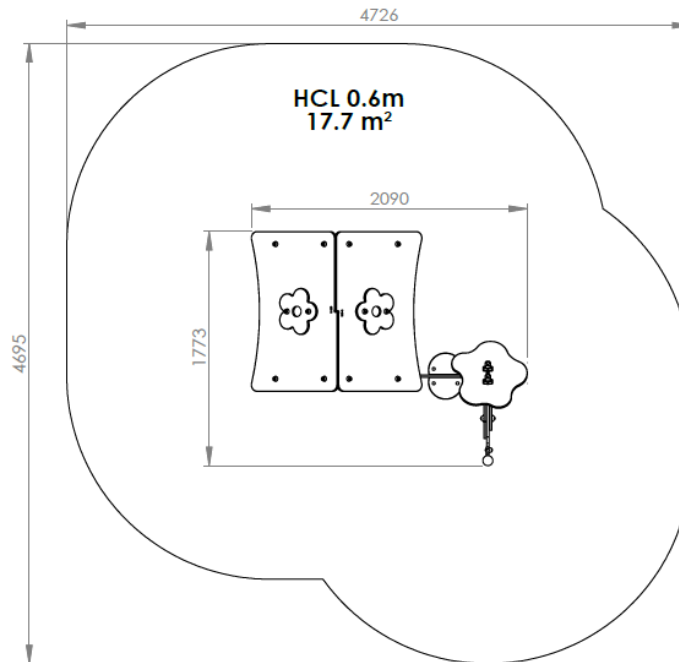

COMPOSITION	
Maisonnette	1
Assise	1
Panneau de manipulation	1

Poteaux inox RONDS Ø76.1mm
Plancher HDPE
Panneaux, toit HDPE

Métallerie et visserie 100% INOX

Une Question ? Contactez **crea**
directement sur :