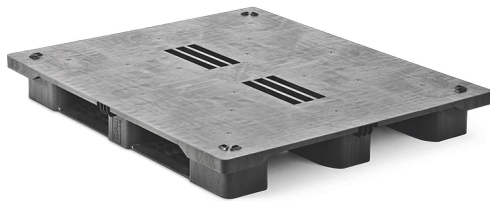

PALETTES PLASTIQUE 1300 X 1100 PLATEAU FERMÉ 3 SEMELLES LOURDE

QP1311HB3RR-CD

PROPRIÉTÉS

Dimensions (mm) :	1300 x 1100
Hauteur (mm) :	158
Poids (kg) :	24,1
Charge statique (kg) :	7500
Charge dynamique (kg) :	2000
Charge dans le rack (kg) :	1375
En bas :	3 semelles
Pont supérieur :	plateau fermé

DISCLAIMERS

- Racking load conversion protocol based on 25kg bags test.
- Tolerance deviation in the size of the plastic pallet +5 / -5 mm. Tolerance deviation in the weight of the plastic pallet +5 / -5 %.
- The load performance (static dynamic and racking) are determined under a evenly divided load.