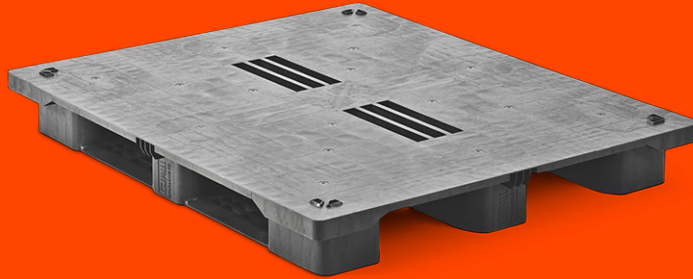

PALETTES PLASTIQUE 1300 X 1100 PLATEAU FERMÉ 3 SEMELLES LOURDE

QP1311HB3RR-CD

PROPRIÉTÉS

Dimensions (mm) :	1300 x 1100
Hauteur (mm) :	158
Poids (kg) :	24,1
Charge statique (kg) :	7500
Charge dynamique (kg) :	2000
Charge dans le rack (kg) :	1375
En bas :	3 semelles
Pont supérieur :	plateau fermé

DISCLAIMERS

- Racking load conversion protocol based on 25kg bags test.
- Tolerance deviation in the size of the plastic pallet +5 / -5 mm. Tolerance deviation in the weight of the plastic pallet +5 / -5 %.
- The load performance (static dynamic and racking) are determined under a evenly divided load.