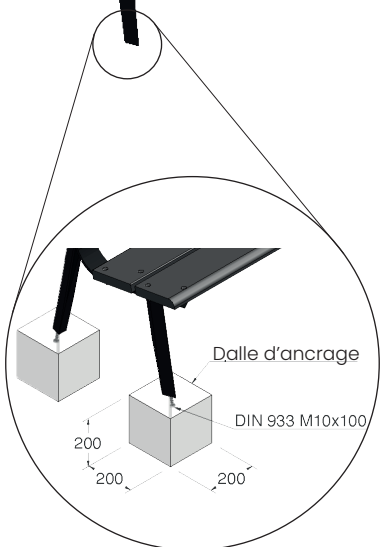

Vue de côté droite

Vue de face

Plaque d'ancrage

Vue du haut

Banc Saint Malo

Réf. 1112

- Banc en fonte et 4 lattes en bois
- Assise et dossier en bois de Guinée
- Pieds et accoudoirs en fonte gris de type 20
- Pieds avec couche de fond anti-oxydante et finition peint noir oxyron
- Lattes fongicide et vernis hydrofuge
- Vis galvanisées à Chaud
- Fixation par scellement direct (non fournies)
- Livré monté et emballé

Matériaux : Fonte gris de type 20 et bois de Guinée.

Poids : 136,660 Kg