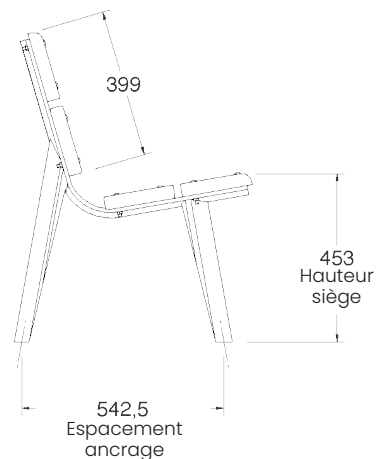

Vue de côté droite

Vue de face

Plaque d'ancrage

Vue du haut

Banc Saint Malo

Réf. 1112

- Banc en fonte et 4 lattes en bois
- Assise et dossier en bois de Guinée
- Pieds et accoudoirs en fonte gris de type 20
- Pieds avec couche de fond anti-oxydante et finition peint noir oxyron
- Lattes fongicide et vernis hydrofuge
- Vis galvanisées à Chaud
- Fixation par scellement direct (non fournies)
- Livré monté et emballé

Matériaux : Fonte gris de type 20 et bois de Guinée.

Poids : 136,660 Kg