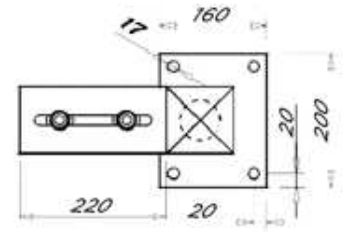

PORTAIL AUTOPORTANT

Longueur MINI 4000 Maxi 8000

SONORA

Hauteur Mini 1200 Maxi 2500

Poutre basse 120 mm (Avec serrure)

POTEAUX RECEPTION | GUIDAGE

SONORA

PORTAIL AUTOPORTANT
POUTRE BASSE 120 mm

POTEAU DE RECEPTION

POTEAU DE GUIDAGE

PORTIQUE DE GUIDAGE

POTELET DE RECEPTION