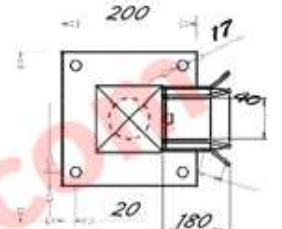

PORTAIL AUTOPORTANT

Longueur MINI 4000 Maxi 8000

SONORA

Hauteur Mini 1200 Maxi 2500

Poutre basse 120 mm (Avec serrure)

POTEAUX RECEPTION | GUIDAGE

SONORA

PORTAIL AUTOPORTANT
POUTRE BASSE 120 mm

POTEAU DE RECEPTION

POTEAU DE GUIDAGE

PORTIQUE DE GUIDAGE

POTELET DE RECEPTION