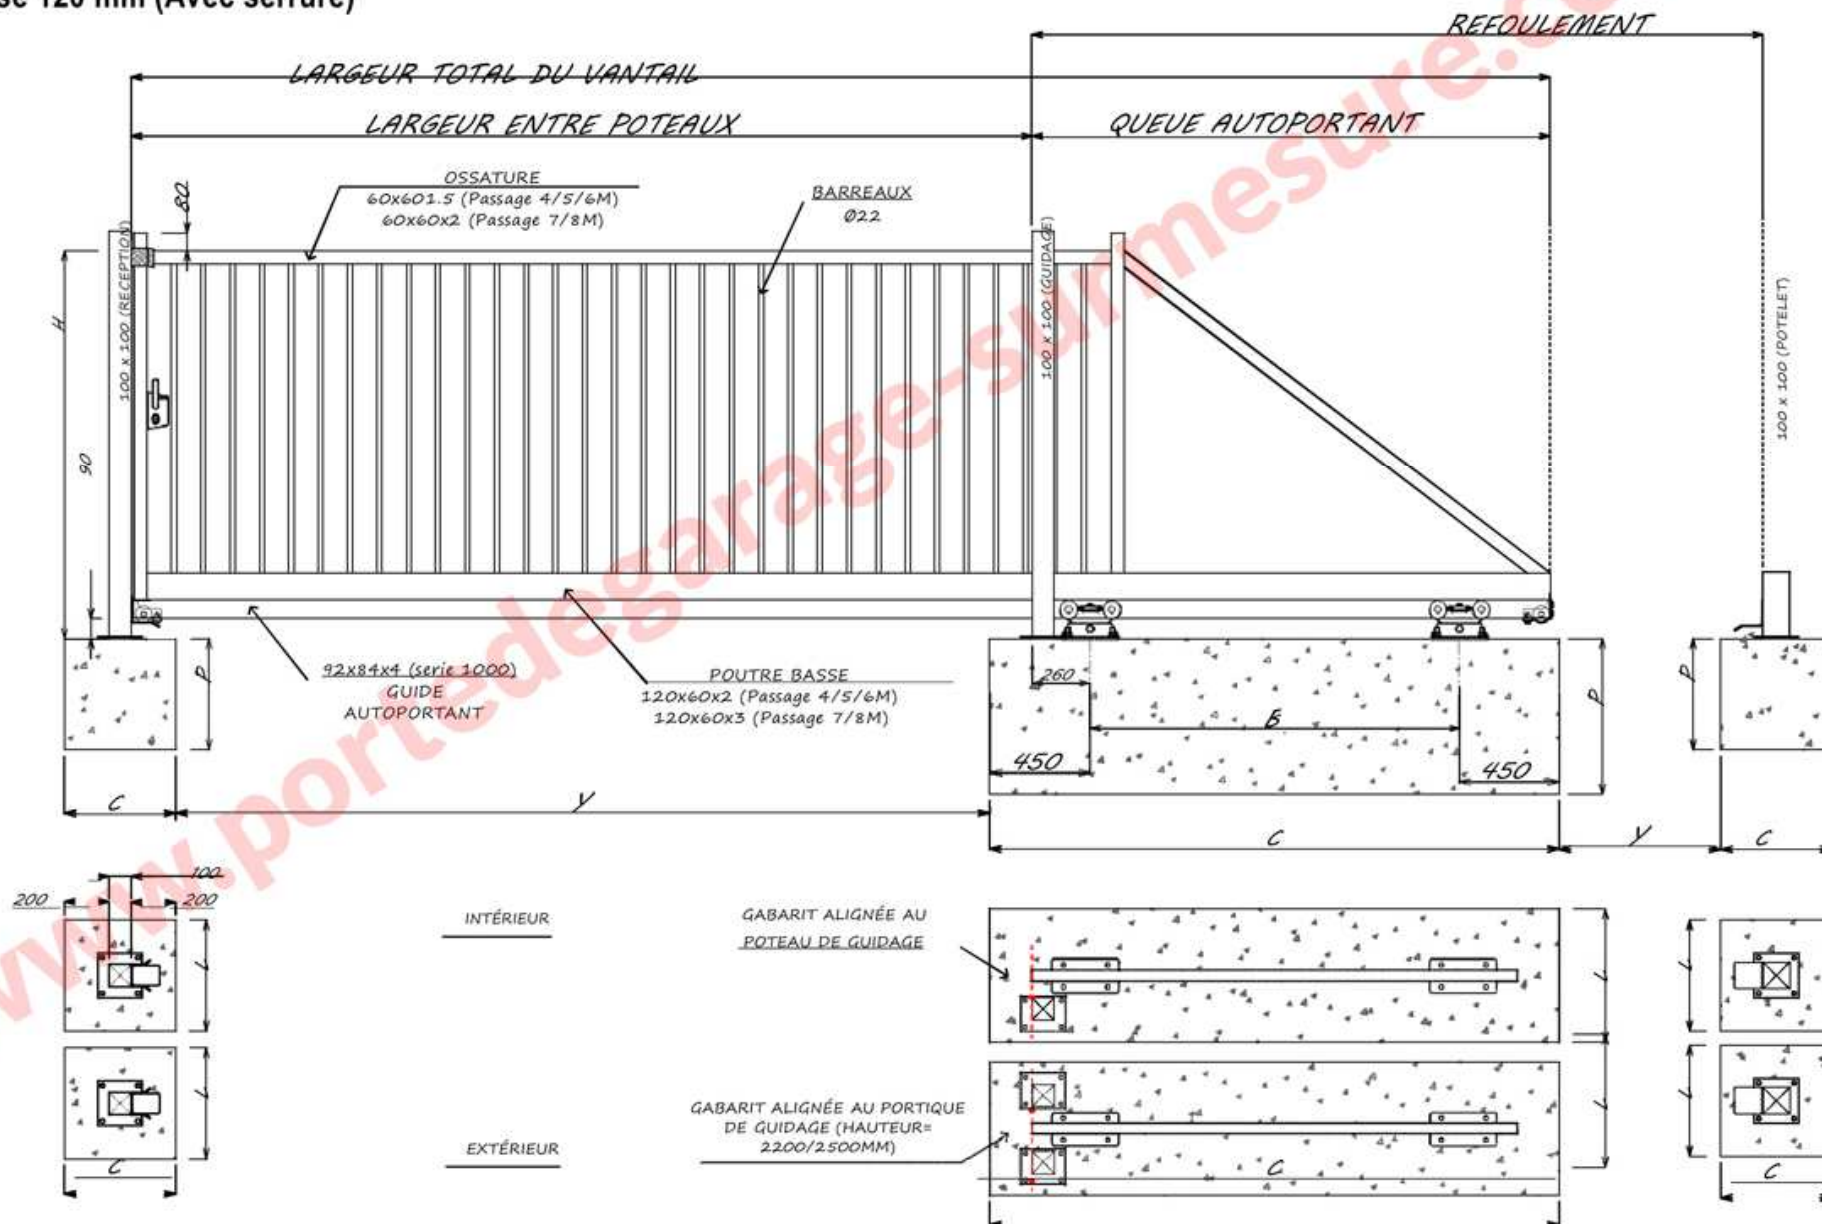

PORTAIL AUTOPORTANT

Longueur MINI 4000 Maxi 8000

SONORA

Hauteur Mini 1200 Maxi 2500

Poutre basse 120 mm (Avec serrure)

POTEAUX RECEPTION | GUIDAGE

SONORA

PORTAIL AUTOPORTANT
POUTRE BASSE 120 mm

POTEAU DE RECEPTION

POTEAU DE GUIDAGE

PORTIQUE DE GUIDAGE

POTELET DE RECEPTION