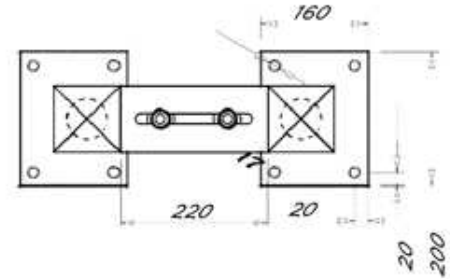

PORTAIL AUTOPORTANT

Longueur MINI 4000 Maxi 8000

SONORA

Hauteur Mini 1200 Maxi 2500

Poutre basse 120 mm (Avec serrure)

POTEAUX RECEPTION | GUIDAGE

SONORA

PORTAIL AUTOPORTANT
POUTRE BASSE 120 mm

POTEAU DE RECEPTION

POTEAU DE GUIDAGE

PORTIQUE DE GUIDAGE

POTELET DE RECEPTION