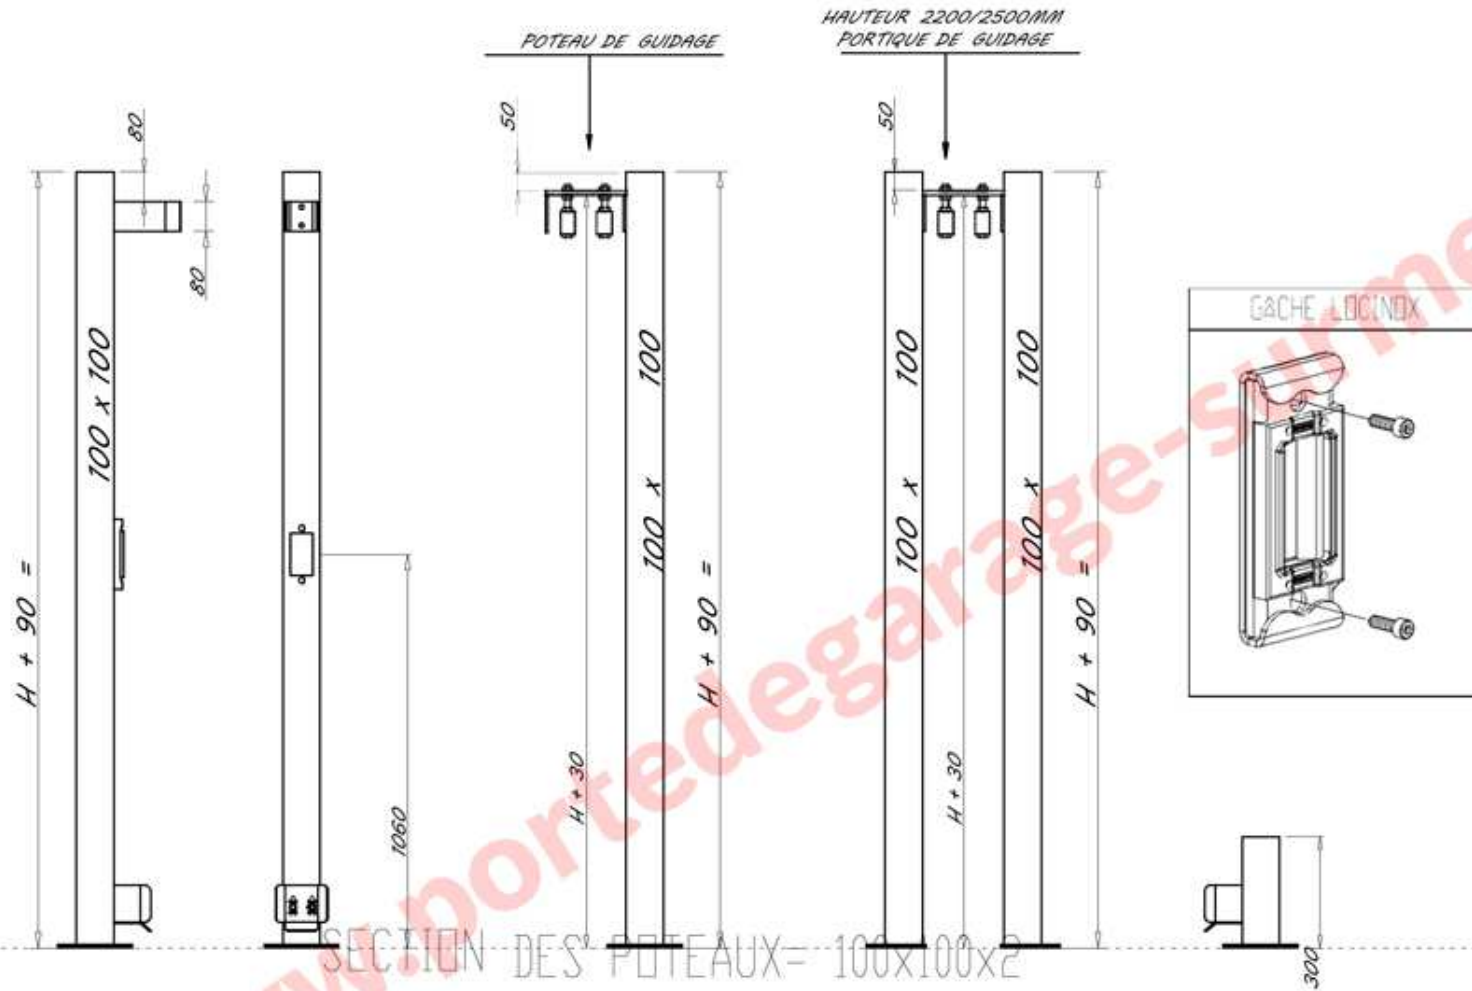

PORTAIL AUTOPORTANT

Longueur MINI 4000 Maxi 8000

SONORA

Hauteur Mini 1200 Maxi 2500

Poutre basse 120 mm (Avec serrure)

POTEAUX RECEPTION | GUIDAGE

SONORA

PORTAIL AUTOPORTANT
POUTRE BASSE 120 mm

POTEAU DE RECEPTION

POTEAU DE GUIDAGE

PORTIQUE DE GUIDAGE

POTELET DE RECEPTION