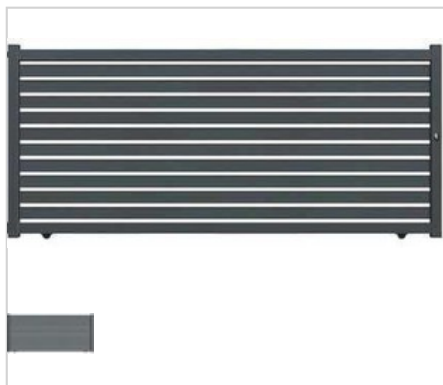

Portails - Barrières

Portail coulissant MERLIN en aluminium haut.1,60m larg.entre piliers 3,50m motorisable coloris gris

Ref.27518090

Descriptif

Aluminium assemblé - Haut.1,60m -
Décor lames horizontales larges
100X16mm - Montants 100x54mm
Traverses 100x28mm - Livré avec platine
de guidage, rail, gâche - Motorisable -
Coloris gris 7016STR

Caractéristiques

Matière – Aluminium
Mécanisme d'ouverture – Manuel
Style – Pleins
Type d'ouverture – Coulissantes
Type de produit – Portails

967,00 € TTC
/ Pièce

Prix applicable en métropole

Sur commande