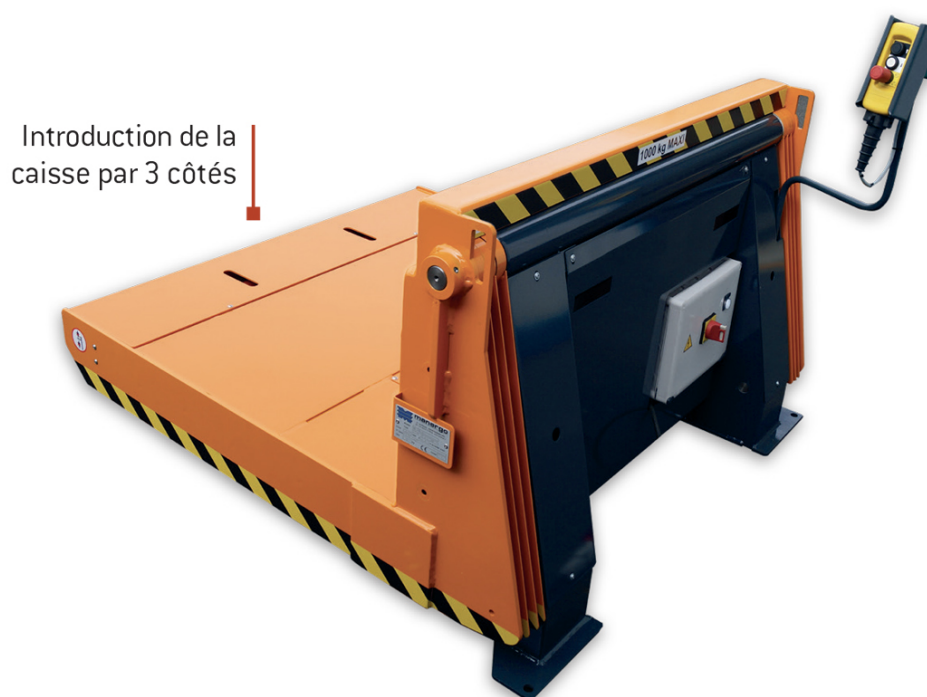

>> POUR LES MANIPULATIONS LOURDES ET RÉPÉTITIVES

INCLINEUR AUTOPIK 80° (AP80)

Permet d'incliner une caisse facilitant ainsi le chargement et le déchargement par l'opérateur.
Accès ergonomique au contenant.

Idéal pour incliner vos caisses de grande hauteur

PRODUIT SUR-MESURE

OPTIONS

- Rideau de sécurité à enrouleur de couleur rouge
- Commande déportée
- Peinture RAL de finition au choix

VIDÉO D'UTILISATION

MANERGO

MANUTENTION | STOCKAGE | COLLECTE

59590 RAISMES (FR)
Tél. +33 (0)3 27 31 28 00

www.manergo.fr

Fabriqué en France