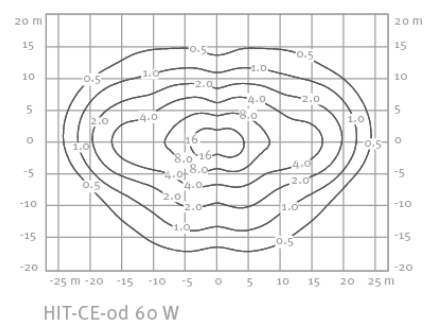

Technique d'éclairage