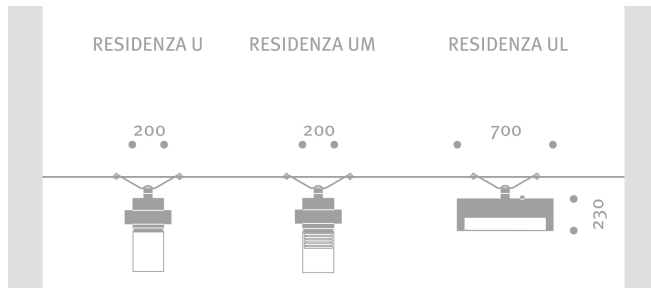

RESIDENZA UM

RESIDENZA UM Überspannungsleuchte
10.10915.0V001 HIT-CE 35W SKI

Luminaire suspension caténaire RESIDENZA UM
Corps du luminaire en fonte d'aluminium
Diffuseur en verre acrylique (PMMA), transparent
Avec fermeture quart-de-tour par rotation (sans outil)
Avec mini-réflecteur SANS miroir
(lampe position horizontale)
Equippée pour source 1xG12, HIT-CE 35W
Indice de protection IP65, classe électrique I
Sans lampe
Dispositif d'accrochage pour un filin suspension
Caténaire non fourni
Couleur: RAL(classic-unicolore)/HESS-DB+Glimmer(à préciser)(Thermolaqué)
Poids: env.11 kg

Dessin: [Residenza_U_UM_UL_UEL.png](#)
Instructions de montage: [HessMA_RESIDENZA_U_UM.pdf](#)
Technique d'éclairage: [RU3387B2.GIF](#)
[RU3387B2.LDT](#)

Technique d'éclairage

RESIDENZA UM

Dessin

Projets

Piazza Giacomo Matteotti
IT - San Benedetto del Tronto