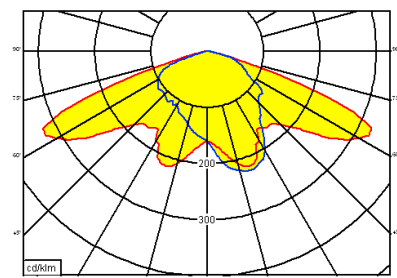

Technique d'éclairage