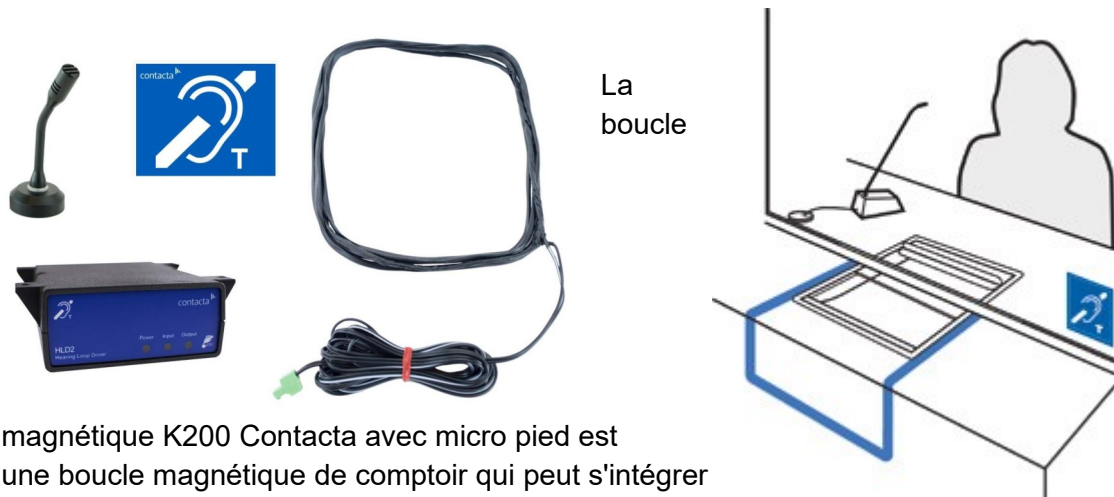

## K200 Boucle magnétique de guichet intégrable (Réf. 224300)

magnétique K200 Contacta avec micro pied est une boucle magnétique de comptoir qui peut s'intégrer dans du mobilier. Elle est utilisée pour accueillir du public malentendant à un guichet, derrière un comptoir ou pour une réunion de travail. C'est très simple à installer, il suffit de poser l'appareil ou de le fixer avec des vis.

### Fonctionnement

La boucle magnétique K200 capte le son grâce à un microphone externe et le transmet par ondes magnétiques au malentendant équipé d'une prothèse auditive et situé à proximité de la boucle magnétique.

### Norme EN 60118-4

La boucle magnétique K200 est conforme à la norme EN 60118-4 de mars 2007.

### Contenu de la livraison

La livraison contient :

- 1 amplificateur HLD2
- 1 microphone de table
- 1 câble boucle inductive
- 1 bloc-secteur
- 2 autocollants pictogrammes position T