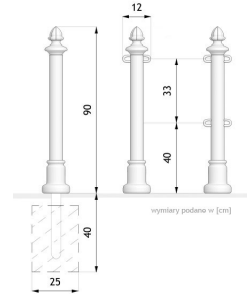

Potelet Giorno 01.055

Visualisation

Dimensions

Données techniques

MEASUREMENT

- hauteur du sol: 90cm
- hauteur complète: 130cm

POIDS

- 14kg

MATÉRIAU

- construction: en acier noir ou inoxydable

Note