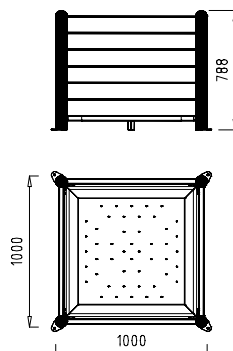

● **MJ353:**

Madera tropical.

Tropical wood.

Bois tropical.

Madeira tropical.