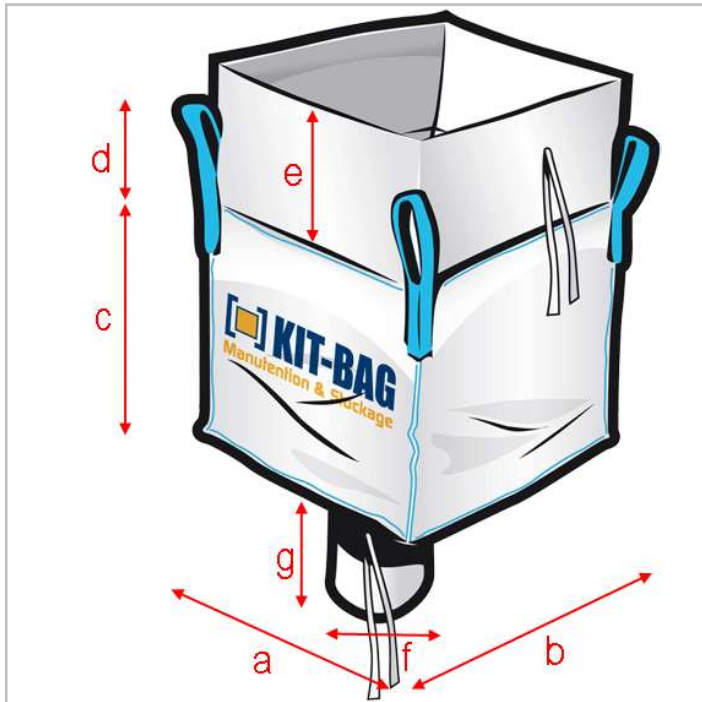

Référence :
KDB99X200-R

DIMENSIONS (extérieures)

- (a) Largeur : 99 cm
- (b) Largeur : 99 cm
- (c) Hauteur : 2000 cm

SANGLES

- (d) 4 sangles de 30 cm

DESSUS

- Jupe supérieure de remplissage
- (e) Hauteur : 85 cm 70+25 g/m²

DESSOUS

- Goulotte inférieure de vidange (B-Lock)
- (g) Diamètre : 30 cm 70+25 g/m²
- (h) Hauteur : 50 cm

SWL

1 500 kg

C/S

6 / 1

COUTURES

Coutures étanches

PORTE-DOCUMENT

1 x porte-document format A4

TOILE

Toile polypropylène tissée non laminée 200 g/m²

PARTICULARITÉS

Q-BAG

Sache interne

Média filtrant