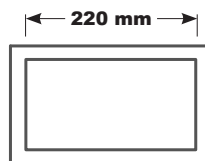

- FICHE TECHNIQUE -

DISTRIBUTEUR DE SAVON MURAL À ENCASTRER : AX9421E

Face

Profil

Arrière

Haut

TYPE DE PRODUIT :

Distributeur de savon mural à encastrer

Contenance : 1,4 litres

Réservoir de savon en plastique résistant à la corrosion.

Ce réservoir est invisible de l'extérieur.

Pour savon standard

LIVRÉ AVEC :

Vis / Chevilles

CONDITIONNEMENT :

Unitaire dans un emballage carton