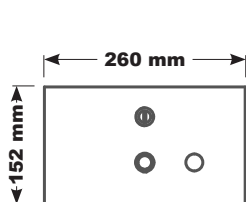

- FICHE TECHNIQUE -

DISTRIBUTEUR DE SAVON MURAL À ENCASTRER : AX9421E

Face

Profil

Arrière

Haut

TYPE DE PRODUIT :

Distributeur de savon mural à encastrer

Contenance : 1,4 litres

Réservoir de savon en plastique résistant à la corrosion.

Ce réservoir est invisible de l'extérieur.

Pour savon standard

LIVRÉ AVEC :

Vis / Chevilles

CONDITIONNEMENT :

Unitaire dans un emballage carton

LIEUX D'UTILISATION :

Lieux publics, collectivités, hôtels, restaurants

OUVERTURE D'ENCASTREMENT :

123 mm en hauteur, 226 mm en largeur et 98 mm en profondeur

AVANTAGES :

Résiste à un usage intensif

Anti-vandalisme