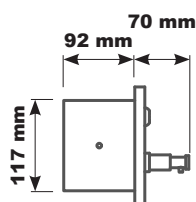

- FICHE TECHNIQUE -

DISTRIBUTEUR DE SAVON MURAL À ENCASTRER : AX9421E

Face

Profil

Arrière

Haut

TYPE DE PRODUIT :

Distributeur de savon mural à encastrer

Contenance : 1,4 litres

Réservoir de savon en plastique résistant à la corrosion.

Ce réservoir est invisible de l'extérieur.

Pour savon standard

LIVRÉ AVEC :

Vis / Chevilles

CONDITIONNEMENT :

Unitaire dans un emballage carton

LIEUX D'UTILISATION :

Lieux publics, collectivités, hôtels, restaurants

OUVERTURE D'ENCASTREMENT :

123 mm en hauteur, 226 mm en largeur et 98 mm en profondeur

AVANTAGES :

Résiste à un usage intensif

Anti-vandalisme