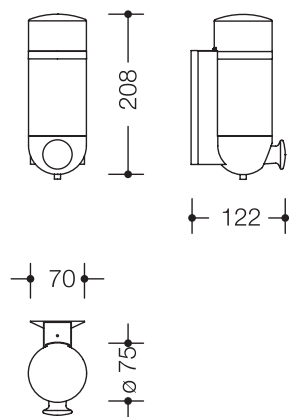

### Distributeur de savon liquide 477.06.10005

- récipient cylindrique et support mural en forme d'anneau
- pour savon liquide du commerce
- poussoir à l'avant du distributeur actionnement possible d'une seule main
- dosage du savon par un grand bouton poussoir à l'avant du distributeur
- le récipient est amovible
- protection antivol grâce aux vis cachées
- couvercle du récipient verrouillable
- avec socle mural dissimulant les percements
- largeur 70 mm, hauteur 208 mm, profondeur 122 mm, diamètre du récipient 75 mm, contenance 500 ml
- socle mural et fixation en polyamide de haute qualité, par selon nuancier HEWI
- bouton poussoir en polyamide de haute qualité, disponible en couleur HEWI 92 (gris anthracite)
- récipient et couvercle en synthétique transparent blanc mat

### Dimensions en mm