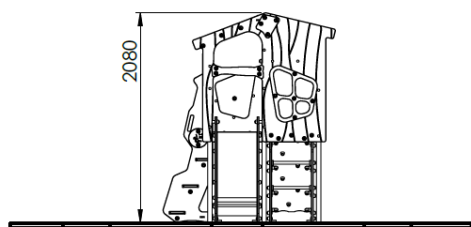

Poteaux inox RONDS Ø42.4 mm  
Plancher HDPE  
Panneaux, toit HDPE

Métallerie et visserie 100% INOX

COMPOSITION	
Tour avec toit 900	1
Escaliers	1
Toboggan glissière INOX	1
Plan d'escalade	1
Panneau de manipulation	1