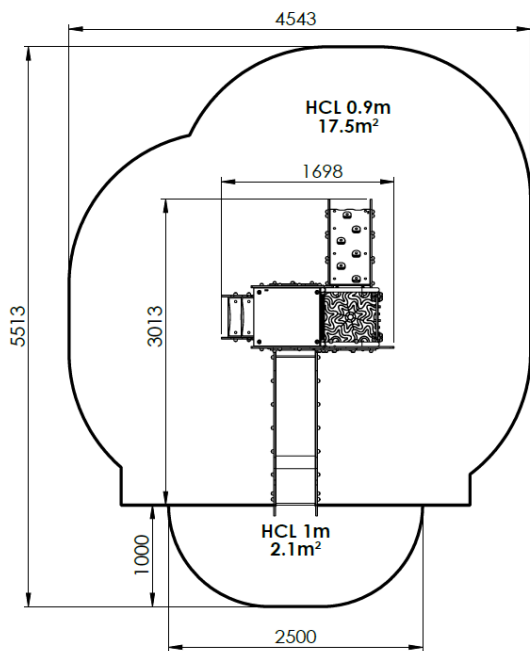

Poteaux inox RONDS Ø42.4 mm  
Plancher HDPE  
Panneaux, toit HDPE

Métallerie et visserie 100% INOX

COMPOSITION	
Tour avec toit 900	1
Escaliers	1
Toboggan glissière INOX	1
Plan d'escalade	1
Panneau de manipulation	1