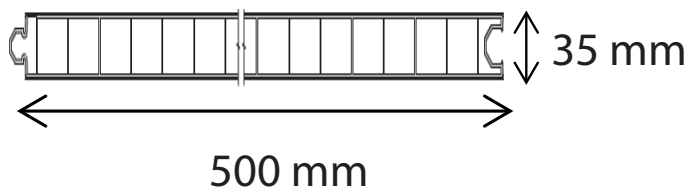

ÉLÉMENTS DE COFFRAGE PVC

Hauteur à la demande (minimum 1m, maximum 6m)

Accessoires

PROFIL DE FINITION

- en U

- en H

- en L

PROFIL D'ANGLE

www.agriestelevage.fr