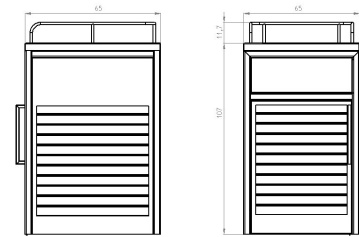

Poubelle Salver 03.068

Visualisation

Measurements

wymiary podano w [cm]

Données techniques

MEASUREMENT

- largeur: 65cm
- hauteur: 107cm
- profondeur: 65cm

POIDS

- 60 kg

MATÉRIAU

- acier: noir ou inoxydable
- bois: exotique ou épicéa

COULEURS

- Palette RAL

Note

Au niveau de la réalisation du projet le responsable est autorisé à appliquer d'autres matériaux et outils respectant tous les paramètres techniques et esthétiques et ayant la même couleur et l'aspect visuel à condition d'approuver à l'écrit par le représentant de l'investisseur et l'auteur du projet.