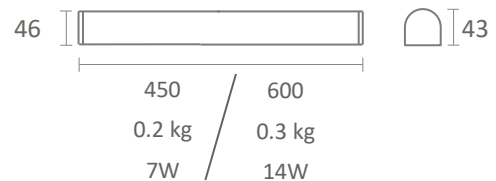

Discrète

IP44

Eclairage uniforme

Installation facile et rapide

Applications : Salle d'eau, Salle de bains, Résidentiel, Tertiaire, ...

ROBEEN

- Description : Applique salle de bain
- Source : LED
- Type : SMD 2835
- IRC : >80
- Ellipse McAdam : SDCM 3
- Corps : Polycarbonate
- Diffuseur : Polycarbonate opale
- Efficacité lumineuse : Jusqu'à 107.3 lm/W
- Driver : Intégré
- Tension d'entrée : AC220-240V 50/60 Hz
- Risque photobiologique : Groupe 0
- Durée de vie : 50 000 h L80B20 (ta 25°C)
- Température de travail : -25°C/+60°C

• Faisceau :

132°

• Coloris :

Blanc

Entraxe de fixation ajustable par l'arrière

Référence	Modèle	Puissance	Température de couleur	Flux lumineux lumineux
2701010	ROBEEN	7W	3000K	712 lm
2701012	ROBEEN	7W	4000K	751 lm
2701020	ROBEEN	14W	3000K	1317 lm
2701022	ROBEEN	14W	4000K	1383 lm