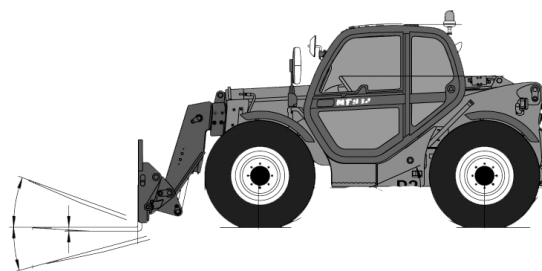

# CHARIOT Télescopique

**N°Azur 0 810 040 200**  
PRIX APPEL LOCAL

**CT032D090M**  
Réf : MANITOU MT 932

**CACES R372M**  
**CACES 9**  
formation@lavendon.fr

## Caractéristiques techniques

Hauteur de travail	9,00 m
Portée	6,58 m
Capacité de charge	3 200 kg
Longueur hors-tout	5.91 m
Largeur totale	2.26 m
Hauteur hors-tout	2,55 m
Fourches	1200 mm
Moteur	Diesel PERKINS
Rayon de braquage	4,185 m
Pneus	400/80
Poids	7 640 kg