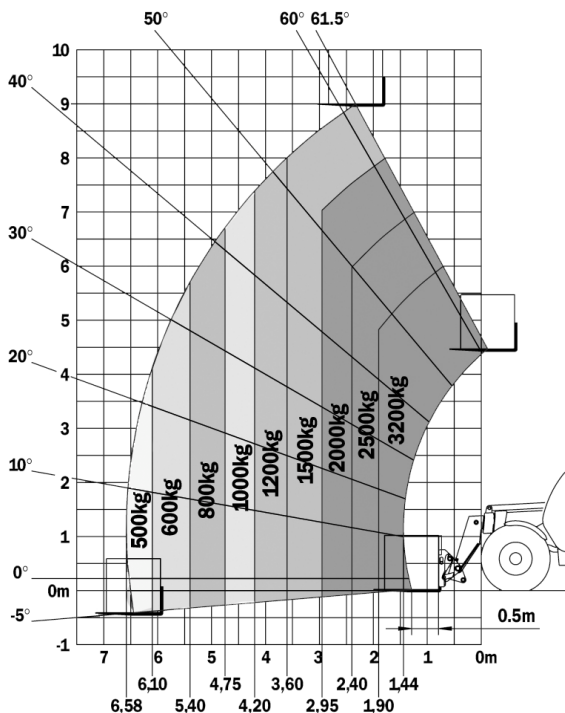

# CHARIOT Télescopique

**N°Azur 0 810 040 200**  
PRIX APPEL LOCAL

**CT032D090M**  
Réf : MANITOU MT 932

**CACES R372M**  
**CACES 9**  
formation@lavendon.fr

## Caractéristiques techniques

Hauteur de travail	9,00 m
Portée	6,58 m
Capacité de charge	3 200 kg
Longueur hors-tout	5.91 m
Largeur totale	2.26 m
Hauteur hors-tout	2,55 m
Fourches	1200 mm
Moteur	Diesel PERKINS
Rayon de braquage	4,185 m
Pneus	400/80
Poids	7 640 kg