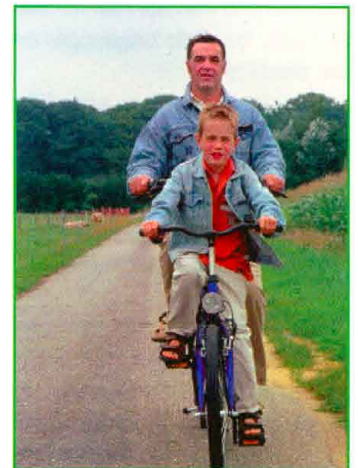

COPILOT 24

Le tandem parfait

Assis devant, le monde m'appartient. Sur le tandem thérapeutique à double commande, je peux conduire.

COPILOT²⁴

Euromove Belgique

45, Rue du Hameau - 1640 Rhode St Genèse

Tél. : 02 - 358 59 86 - Fax : 02 - 358 59 51 - info@euromove.be

COPILOT 24

Le tandem parfait

Le tandem, une solution idéale pour faire du vélo à deux. Le COPILOT 24 est un tandem particulier sur lequel la personne handicapée est assise à l'avant. Les deux guidons sont reliés (ou non) et permettent de diriger le tandem. Le COPILOT 24 convient à partir d'une longueur d'entrejambe de 47 cm (petite version) ou 65 cm (grande version). Il est équipé d'un changement de vitesse Sachs 7 vitesses avec frein torpédo et 2 freins hydrauliques à l'avant pour freiner en toute sécurité. Faire du vélo devient un vrai plaisir. Toute une série d'accessoires spécifiques permettent d'adapter le tandem aux problèmes particuliers.

Données techniques

Longueur	236 cm
Largeur	30 cm
Hauteur	80-101 cm
Poids	+/- 28 kg
Diamètre des roues	24"

Équipement standard

- Sachs 7 vitesses avec frein torpédo (rétropédalage)
- 2 freins hydrauliques
- Cadenas, système d'éclairage