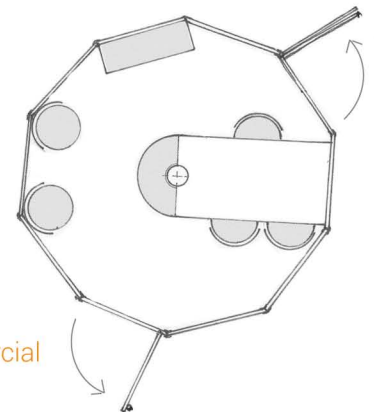

• Kiosk Fumeurs

Aperçu plateau technique

Vue intérieure Kiosk Fumeurs

• Kiosk Pergola

• Kiosk de Plage

• Kiosk Co-working et télétravail ponctuel

• Kiosk Accueil & Gardien

- Accueil
- Gardien
- Commercial

Emotion System - carle@emotion-system.com - novembre 2015

- **Structure Acier** (thermolaquage anti Tag) selon RAL
- **Pétales de Dôme 'Makrolon'®** (anti-vandale, anti UV)
- **Envergure Ø 3m H : 2,80m**
- **Autonomie Energétique** (solaire)