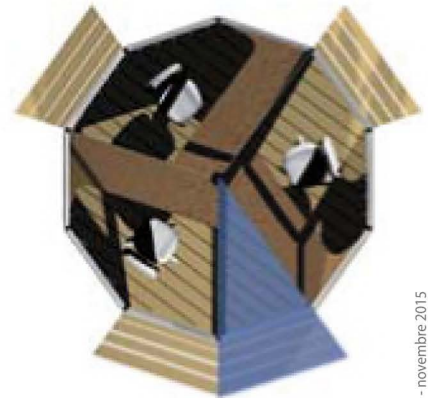

• Kiosk Fumeurs

Aperçu plateau technique

Vue intérieure Kiosk Fumeurs

• Kiosk Pergola

• Kiosk de Plage

• Kiosk Co-working et télétravail ponctuel

• Kiosk Accueil & Gardien

- Accueil
- Gardien
- Commercial

Emotion System - carle@emotion-system.com - novembre 2015

- **Structure Acier** (thermolaquage anti Tag) selon RAL
- **Pétales de Dôme 'Makrolon'®** (anti-vandale, anti UV)
- **Envergure Ø 3m H : 2,80m**
- **Autonomie Energétique** (solaire)