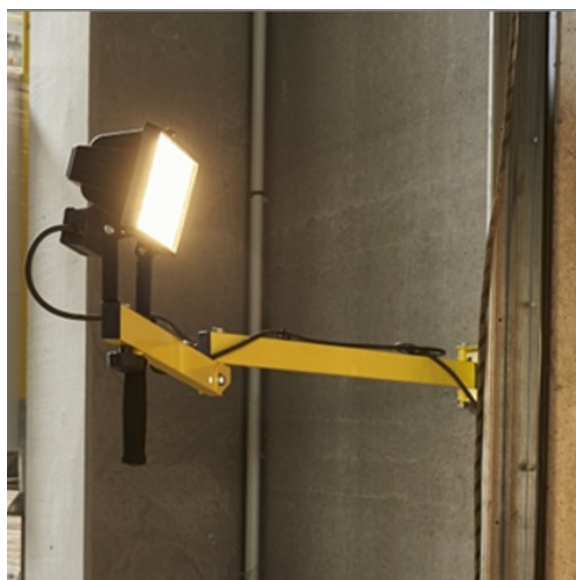

Projecteur 50W de quai monté sur bras articulé

Posez ces projecteurs sur vos quais afin d'éclairer le fond des camions à charger ou décharger. Sécuritaire et pratique cet accessoire de quai deviendra un indispensable pour vos caristes.

Composé d'un bras triplement articulé et d'un projecteur à fixer sur le bras. Le bras devra être fixé sur le mur du quai. Peut exister avec un projecteur sur batterie ou en puissance inférieure. Orientation de gauche à droite à 180° et de haut en bas. Câble électrique et fixations murales non fournis.

Descriptif technique :

Bras 0008577

Tube de diamètre 50x25, épaisseur 2mm

Longueur totale 131cm

Se plie en deux (dimension plié 66cm)

Fixation sur platine avec 4 vis (non fournies)

Livré avec des colliers de fixation pour le câblage électrique

Perçage universel pour tout type d'halogène

Projecteur 0008578

50W

Boitier en fonte d'aluminium et plastique

Flux lumineux : 5000 lm

Couleur de la lumière : 2700-6500K

IP66

Dimensions : 275*225*48mm

Garanti 5 ans

RÉFÉRENCE TAP

0010595