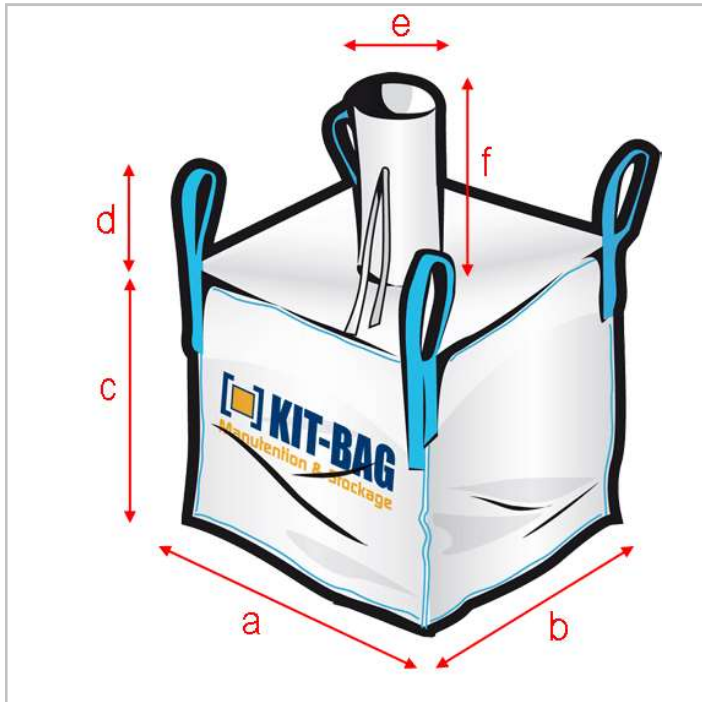

+33 (0) 3 26 89 84 84
info@kit-bag.fr

Référence :
FCB91X200+SIALU

DIMENSIONS (extérieures)

- (a) Largeur : 91 cm
(b) Largeur : 91 cm
(c) Hauteur : 200 cm

SANGLES

- (d) 4 sangles de 30 cm

DESSUS

Goulotte supérieure de remplissage

- (e) Diamètre : 45 cm
(f) Hauteur : 50 cm

70+25 g/m²

DESSOUS

Fond plat

SWL

2 000 kg

C/S

5 / 1

COUTURES

Coutures doubles

PORTE-DOCUMENT

1 x porte-document format A4

TOILE

Toile polypropylène tissée non laminée 220 g/m²

PARTICULARITÉS

Q-BAG

Sache interne

Média filtrant

Sache interne ALU 101 µ cousue au corps et prise dans la goulotte

OPTIONS / IMPRESSIONS

Poids du BIG-BAG :

4,25 kg

Conditionnement :

Palette de 50 pièces