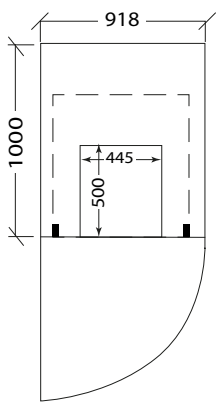

OPTIONS

> Les marches

Longueur : adaptée à l'abri.

Hauteur : 220 mm.

Largeur : 450 ou 600 mm.

Elles peuvent être positionnées suivant le type d'abri, et la disposition des ouvertures.

> Les portes

Les portes peuvent être en acier simple, ou double peau avec insonorisation (laine de roche en partie centrale).

Volumes (Litre)	Dimensions (Lxpxh) en mm	Poids (Kg)*
350 L simple	918 x 1000 x 1320	815 Kg
660 L simple	1670 x 1000 x 1320	1125 Kg
750 L en ligne	1670 x 1000 x 1470	1240 Kg

Les abris doivent être installés sur une dalle plane (pente maximale de 2%) ± 10 Kg

DES SOLUTIONS POUR LA BONNE GESTION DU TRI SÉLECTIF

EXEMPLES DE CONFIGURATIONS

Dimensions (LxPxH) : 918 x 1000 x 1320 mm
Dimensions de la dalle : 1180 x 1200 mm

350 litres

Dimensions (LxPxH) : 918 x 1000 x 1320 mm
Dimensions de la dalle : 1180 x 1200 mm