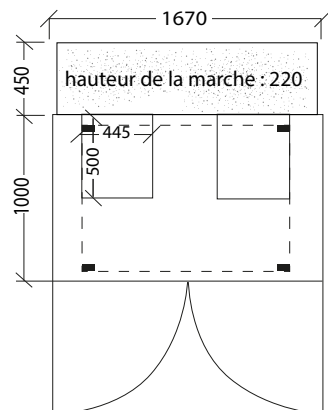

OPTIONS

> Les marches

Longueur : adaptée à l'abri.

Hauteur : 220 mm.

Largeur : 450 ou 600 mm.

Elles peuvent être positionnées suivant le type d'abri, et la disposition des ouvertures.

> Les portes

Les portes peuvent être en acier simple, ou double peau avec insonorisation (laine de roche en partie centrale).

Volumes (Litre)	Dimensions (Lxpxh) en mm	Poids (Kg)*
350 L simple	918 x 1000 x 1320	815 Kg
660 L simple	1670 x 1000 x 1320	1125 Kg
750 L en ligne	1670 x 1000 x 1470	1240 Kg

Les abris doivent être installés sur une dalle plane (pente maximale de 2%) ± 10 Kg

DES SOLUTIONS POUR LA BONNE GESTION DU TRI SÉLECTIF

EXEMPLES DE CONFIGURATIONS

Dimensions (LxPxH) : 918 x 1000 x 1320 mm
Dimensions de la dalle : 1180 x 1200 mm

350 litres

Dimensions (LxPxH) : 918 x 1000 x 1320 mm
Dimensions de la dalle : 1180 x 1200 mm