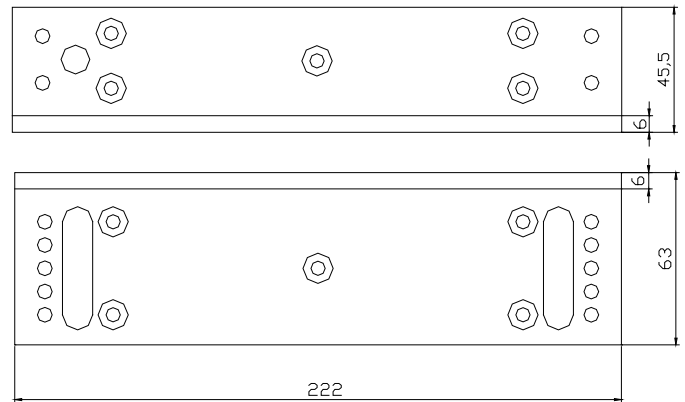

- EMSS1200L pour porte poussante
(même référence pour EMSS1200 et EMSS1500)

- EMSS1200Z pour porte tirante
(même référence pour EMSS1200 et EMSS1500)

	EMSS1200L	EMSS1200Z
Application	Porte poussante	Porte tirante
Compatibilité	EMSS1200 et EMSS1500	
Matériel	Aluminium	
Dimensions (L x h x p)	222 x 45,5 x 63 mm	185 x 126 x 63 mm
Poids brut	0,44 Kg	0,8 Kg