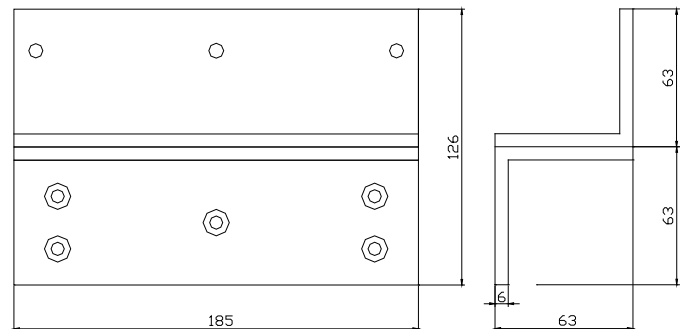

- EMSS1200L pour porte poussante
(même référence pour EMSS1200 et EMSS1500)

- EMSS1200Z pour porte tirante
(même référence pour EMSS1200 et EMSS1500)

	EMSS1200L	EMSS1200Z
Application	Porte poussante	Porte tirante
Compatibilité	EMSS1200 et EMSS1500	
Matériel	Aluminium	
Dimensions (L x h x p)	222 x 45,5 x 63 mm	185 x 126 x 63 mm
Poids brut	0,44 Kg	0,8 Kg