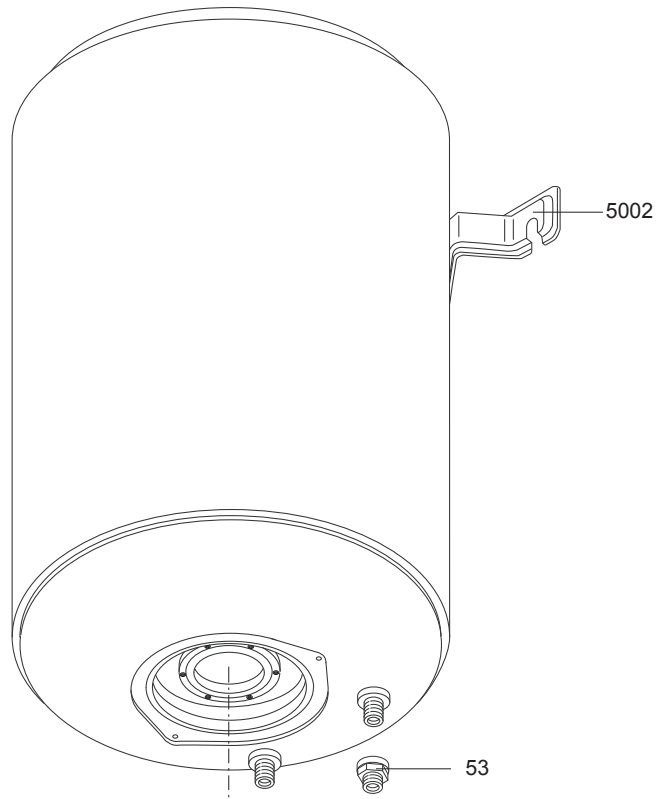

Col	Reference	Model type	Begin	End
-----	-----------	------------	-------	-----

☉⇒	Description	Manf. Pt. N	Type	<div style="display: flex; justify-content: space-between; font-size: small;"> <span>50 L</span><span>75 L</span><span>100 L</span><span>150 L</span><span>200 L</span><span>50 L - EU</span><span>75 L - EU</span><span>100 L - EU</span><span>150 L - EU</span><span>200 L - EU</span> </div>																		<div style="display: flex; align-items: center; gap: 5px;"> <span>31</span> <span>From</span> <span>to</span> </div>	
				1	2	3	4	5	6	7	8	9	10	11	12	13	14	15	16	17	18		
0001	HEATING ELEMENT 1200W 220-240V	65111787		•	•					•	•									02/13			
	HEATING ELEMENT 1200W 230V	61401776				•					•										01/13		
	HEATING ELEMENT 1200W 230V	816702		•	•																		
	HEATING ELEMENT 1800W 230V	60000688					•					•											
	HEATING ELEMENT 2200W 230V	60000689						•										•					
0003	THERMOSTAT	691219				•	•	•				•	•	•									
	THERMOSTAT L:300	691216		•	•					•	•												
0004	FLANGE (5 HOLES)	65111789		•	•					•	•									02/13			
	FLANGE D.75	570407		•	•																01/13		
	MATING FLANGE	60000686				•	•	•				•	•	•									
0014	COVER + RED SIGNAL	65108721-01		•						•													
	COVER OTHER BRANDS	60002580										•	•	•									
	PLASTIC COVER	60002276			•	•	•	•															
	PLASTIC COVER	65113519								•													
0015	CABLE BUSHING	65113517		•	•	•	•	•	•	•	•	•	•	•						11/13			
	WIRE PIN BRACKET	926124		•	•	•	•	•													10/13		
0019	SIGNAL LAMP	993025		•																	10/13		
	SIGNAL LAMP	993186		•						•										11/13			
0023	ANODE D:21,3 L:430 M5-M8	61402252-01					•	•						•	•								
	ANODE D:25,5 L:230 M5-M8	993014-01		•	•	•				•	•	•											
0030	SCREW M6X20	65151225		•	•					•	•									02/13			
	SCREW M8X14 (6 PCES)	60000681				•	•	•				•	•	•									
	SCREW M8X20	918064		•	•																01/13		
0031	LOCK NUT M6	994140		•	•					•	•									02/13			
	NUT M8	918004		•	•																01/13		
0033	FLANGE GASKET	65111788		•	•					•	•									02/13			
	FLANGE GASKET D.75	570393		•	•																01/13		
	FLANGE GASKET Ø 105	60000687				•	•	•				•	•	•									
0053	CONFECTION DIELECTRIC JOINTS 1/2» (2PCS)	65113408		•						•													
	DIELECTRIC JOINT 3/4»	926195			•	•	•	•				•	•	•	•								
<b>5000</b>	<b>ACCESSORIES</b>																						
5002	WALL FIXING BRACKET D:470-505-560	912006		•	•	•	•	•	•	•	•												
	WALL FIXING BRACKET D:530	60002292										•	•	•									