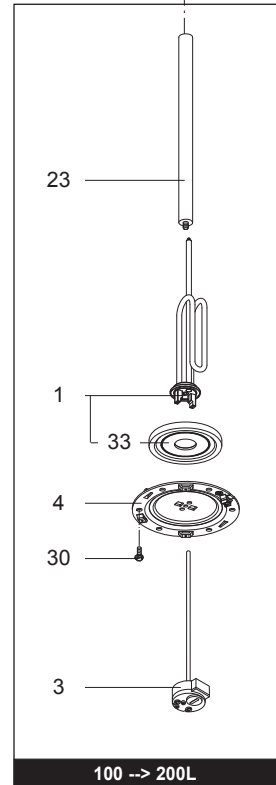

Col	Reference	Model type	Begin	End
-----	-----------	------------	-------	-----

☉⇒	Description	Manf. Pt. N	Type	<div style="display: flex; justify-content: space-between; font-size: small;"> <span>50 L</span><span>75 L</span><span>100 L</span><span>150 L</span><span>200 L</span><span>50 L - EU</span><span>75 L - EU</span><span>100 L - EU</span><span>150 L - EU</span><span>200 L - EU</span> </div>																		<div style="display: flex; align-items: center; gap: 5px;"> <span>31</span> <span>From</span> <span>to</span> </div>	
				1	2	3	4	5	6	7	8	9	10	11	12	13	14	15	16	17	18		
0001	HEATING ELEMENT 1200W 220-240V	65111787		•	•					•	•									02/13			
	HEATING ELEMENT 1200W 230V	61401776				•					•										01/13		
	HEATING ELEMENT 1200W 230V	816702		•	•																		
	HEATING ELEMENT 1800W 230V	60000688					•					•											
	HEATING ELEMENT 2200W 230V	60000689						•										•					
0003	THERMOSTAT	691219				•	•	•				•	•	•									
	THERMOSTAT L:300	691216		•	•					•	•												
0004	FLANGE (5 HOLES)	65111789		•	•					•	•									02/13			
	FLANGE D.75	570407		•	•																01/13		
	MATING FLANGE	60000686				•	•	•				•	•	•									
0014	COVER + RED SIGNAL	65108721-01		•						•													
	COVER OTHER BRANDS	60002580										•	•	•									
	PLASTIC COVER	60002276			•	•	•	•															
	PLASTIC COVER	65113519								•													
0015	CABLE BUSHING	65113517		•	•	•	•	•	•	•	•	•	•	•						11/13			
	WIRE PIN BRACKET	926124		•	•	•	•	•													10/13		
0019	SIGNAL LAMP	993025		•																	10/13		
	SIGNAL LAMP	993186		•						•										11/13			
0023	ANODE D:21,3 L:430 M5-M8	61402252-01					•	•						•	•								
	ANODE D:25,5 L:230 M5-M8	993014-01		•	•	•				•	•	•											
0030	SCREW M6X20	65151225		•	•					•	•									02/13			
	SCREW M8X14 (6 PCES)	60000681				•	•	•				•	•	•									
	SCREW M8X20	918064		•	•																01/13		
0031	LOCK NUT M6	994140		•	•					•	•									02/13			
	NUT M8	918004		•	•																01/13		
0033	FLANGE GASKET	65111788		•	•					•	•									02/13			
	FLANGE GASKET D.75	570393		•	•																01/13		
	FLANGE GASKET Ø 105	60000687				•	•	•				•	•	•									
0053	CONFECTION DIELECTRIC JOINTS 1/2» (2PCS)	65113408		•						•													
	DIELECTRIC JOINT 3/4»	926195			•	•	•	•				•	•	•	•								
<b>5000</b>	<b>ACCESSORIES</b>																						
5002	WALL FIXING BRACKET D:470-505-560	912006		•	•	•	•	•	•	•	•												
	WALL FIXING BRACKET D:530	60002292										•	•	•									