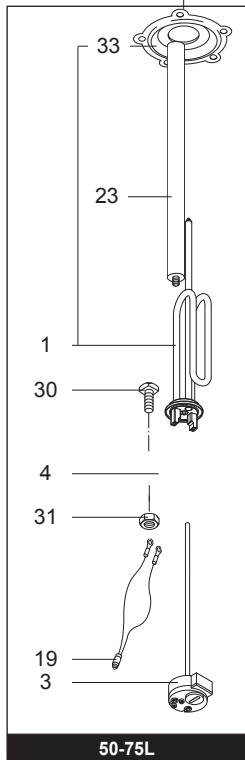

Col	Reference	Model type	Begin	End
-----	-----------	------------	-------	-----

☉⇒	Description	Manf. Pt. N	Type	<div style="display: flex; justify-content: space-between; font-size: small;"> <span>50 L</span><span>75 L</span><span>100 L</span><span>150 L</span><span>200 L</span><span>50 L - EU</span><span>75 L - EU</span><span>100 L - EU</span><span>150 L - EU</span><span>200 L - EU</span> </div>																		<div style="display: flex; align-items: center; gap: 5px;"> <span>31</span> <span>From</span> <span>to</span> </div>	
				1	2	3	4	5	6	7	8	9	10	11	12	13	14	15	16	17	18		
0001	HEATING ELEMENT 1200W 220-240V	65111787		•	•					•	•									02/13			
	HEATING ELEMENT 1200W 230V	61401776				•					•										01/13		
	HEATING ELEMENT 1200W 230V	816702		•	•																		
	HEATING ELEMENT 1800W 230V	60000688					•					•											
	HEATING ELEMENT 2200W 230V	60000689						•										•					
0003	THERMOSTAT	691219				•	•	•				•	•	•									
	THERMOSTAT L:300	691216		•	•					•	•												
0004	FLANGE (5 HOLES)	65111789		•	•					•	•									02/13			
	FLANGE D.75	570407		•	•																01/13		
	MATING FLANGE	60000686				•	•	•				•	•	•									
0014	COVER + RED SIGNAL	65108721-01		•						•													
	COVER OTHER BRANDS	60002580										•	•	•									
	PLASTIC COVER	60002276			•	•	•	•															
	PLASTIC COVER	65113519								•													
0015	CABLE BUSHING	65113517		•	•	•	•	•	•	•	•	•	•	•						11/13			
	WIRE PIN BRACKET	926124		•	•	•	•	•													10/13		
0019	SIGNAL LAMP	993025		•																	10/13		
	SIGNAL LAMP	993186		•						•										11/13			
0023	ANODE D:21,3 L:430 M5-M8	61402252-01					•	•						•	•								
	ANODE D:25,5 L:230 M5-M8	993014-01		•	•	•				•	•	•											
0030	SCREW M6X20	65151225		•	•					•	•									02/13			
	SCREW M8X14 (6 PCES)	60000681				•	•	•				•	•	•									
	SCREW M8X20	918064		•	•																01/13		
0031	LOCK NUT M6	994140		•	•					•	•									02/13			
	NUT M8	918004		•	•																01/13		
0033	FLANGE GASKET	65111788		•	•					•	•									02/13			
	FLANGE GASKET D.75	570393		•	•																01/13		
	FLANGE GASKET Ø 105	60000687				•	•	•				•	•	•									
0053	CONFECTION DIELECTRIC JOINTS 1/2» (2PCS)	65113408		•						•													
	DIELECTRIC JOINT 3/4»	926195			•	•	•	•				•	•	•	•								
<b>5000</b>	<b>ACCESSORIES</b>																						
5002	WALL FIXING BRACKET D:470-505-560	912006		•	•	•	•	•	•	•	•												
	WALL FIXING BRACKET D:530	60002292										•	•	•									