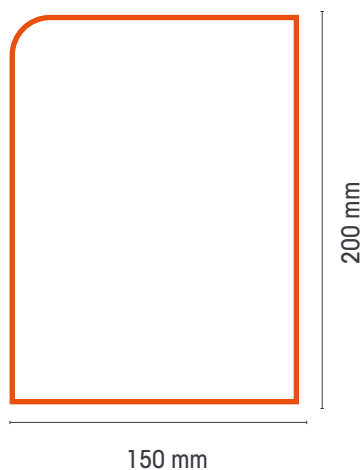

Bordure **Ville de Saintes 15x20**

Les coloris sur demande

Gris

Blanc

Ton pierre

Sur demande : longueur 50 et 33 cm

Usine	Poids (kg)	Nbr / Palette	Classe			Option	État de surface
			U	T	S		
Bétons Libaud	-	-	-	-	-	-	Brut
PMR	70	20	-	-	-	-	Brut