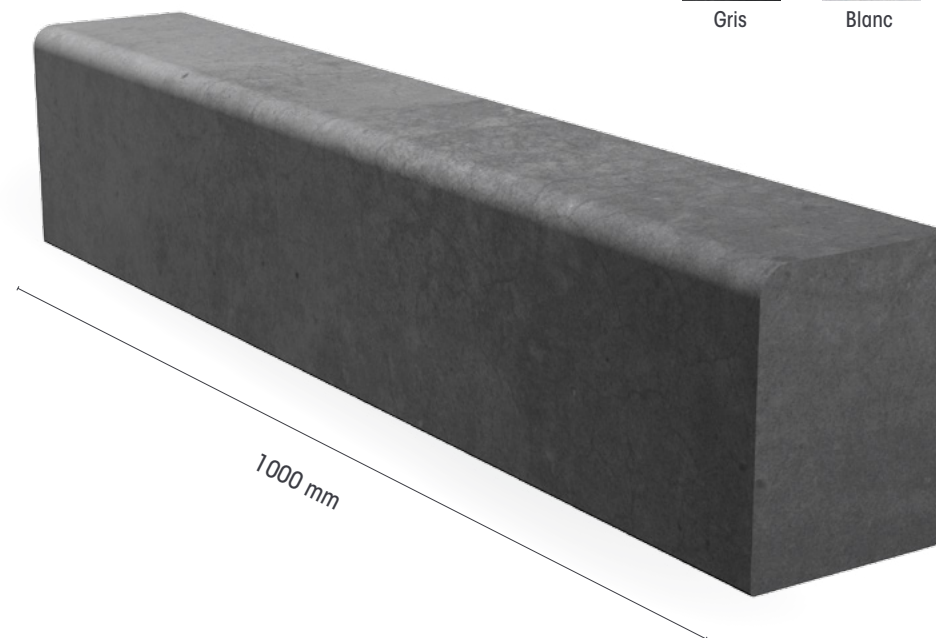

Bordure **Ville de Saintes 15x20**

Les coloris sur demande

Gris

Blanc

Ton pierre

Sur demande : longueur 50 et 33 cm

Usine	Poids (kg)	Nbr / Palette	Classe			Option	État de surface
			U	T	S		
Bétons Libaud	-	-	-	-	-	-	Brut
PMR	70	20	-	-	-	-	Brut

Les palettes sont consignées