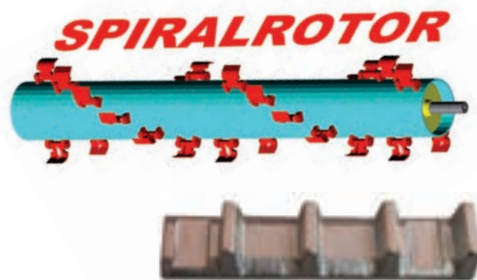

EQUIPAGGIAMENTO STANDARD STANDARD EQUIPMENT - STANDARD AUSRÜSTUNG - EQUIPEMENT STANDARD

Rullo posteriore regolabile	Adjustable rear roller	Einstellbare Hinterwalze	Rouleau arrière réglable
Trasmissione a cinghie	Belt Transmission	Keilriemenantrieb	Transmission à courroies
Ruota libera nel moltiplicatore	Freewheel in the over-gear	Freilauf im Übersetzungsgetriebe	Roue libre dans le multiplicateur
Paratia antipolvere	Dust-preventing panel	Staubschutzschotte	Cloison anti-poussiere
Slitte fisse	Fixed slides	Feste schienen	Patins fixes

DATI TECNICI TECHNICAL DATAS - TECHNISCHE ANGABE - DONNÉES TECHNIQUES

TYPE									
	[mm]	[mm]	[mm]	A	B				[Hp]
MTL 120	1200	1300	300	215	240	16	32	3	20-30
MTL 130	1300	1400	400	230	260	18	36	3	25-30
MTL 140	1400	1500	400	250	275	18	36	3	25-35
MTL 160	1600	1700	400	295	320	22	44	3	30-40
MTL 180	1800	1900	400	330	355	24	48	3	35-45
MTL 200	2000	2100	400	350	375	28	56	3	40-50

A: versione fissa - fixed version - feste Ausrüstung - version fixe

B: versione spostabile - shifting version - verstellbare Ausrüstung - version déplaçable

OPTIONALS

Attacco reversibile	Reversible connection	Front-Heck-Anbau	Attelage reversible
Attacco frontale	Frontal connection	Front-Anbau	Attelage frontal