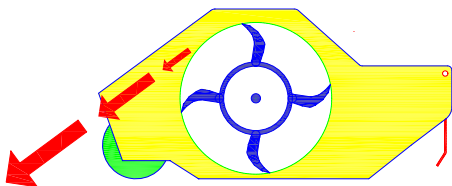

DATI TECNICI TECHNICAL DATAS - TECHNISCHE ANGABE - DONNÉES TECHNIQUES

TYPE									
	[mm]	[mm]	[mm]	A	B				[Hp]
MTL 120	1200	1300	300	215	240	16	32	3	20-30
MTL 130	1300	1400	400	230	260	18	36	3	25-30
MTL 140	1400	1500	400	250	275	18	36	3	25-35
MTL 160	1600	1700	400	295	320	22	44	3	30-40
MTL 180	1800	1900	400	330	355	24	48	3	35-45
MTL 200	2000	2100	400	350	375	28	56	3	40-50

A: versione fissa - fixed version - feste Ausrüstung - version fixe

B: versione spostabile - shifting version - verstellbare Ausrüstung - version déplaçable

OPTIONALS

Attacco reversibile	Reversible connection	Front-Heck-Anbau	Attelage reversible
Attacco frontale	Frontal connection	Front-Anbau	Attelage frontal