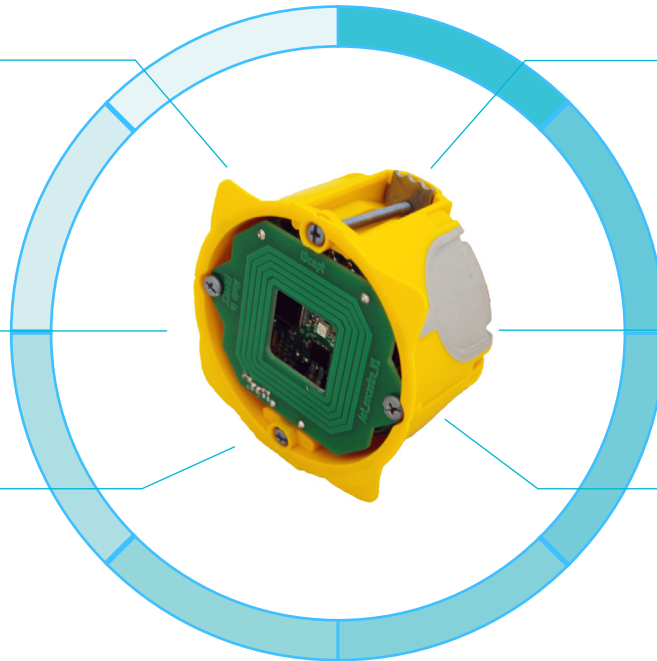

CARACTÉRISTIQUES

Fonctionnalités :

Lecture seule (UID)
Lecture / écriture
NFC - HCE embarqué
Secure'ID®

RFID ISO14443A/B
NFC ISO 18092

Gamme NXP MIFARE®

MIFARE Classic®
MIFARE Ultralight®,
MIFARE Ultralight®C
MIFARE® DESFire®
Gamme NTAG

Interfaces de connexion:

Wiegand (tous formats)
Data Clock
RS 232
TTL
Existe aussi en version :
IP, IP/POE et Wifi

Utilitaire de configuration

ID'config

Format

Boîtier européen encastré
Option: plaque enjoliveur

*Secure'ID® est un procédé IDcapt breveté, hautement sécurisé avec signature électronique et cryptage des données, garantissant l'anti clonage.

UTILITAIRES ET LOGICIELS ASSOCIÉS

Intégration

Compatible avec tous les
UTL/contrôleurs standards du
marché - pilotage LED et Buzzer

Configuration // ID' Config

Utilitaire permettant de définir
les paramètres de connexion,
de lecture et d'encodage des
lecteurs muraux RFID - NFC.

NORMES

Conformité

Conforme aux normes en vigueur :
RFID: ISO 14443A/B
NFC: ISO 18006
Norme RTTE, CEM

Installation

Installation facilitée et mod-
ulable par le biais d'un bornier
totalement intégré au format
boîtier européen

Utilitaires de configuration et documentation

Documentation du protocole, configuration du format des trames,
personnalisation du software embarqué.

A PROPOS D'IDcapt

Pôle d'expertise reconnu sur le marché autour des technologies d'identification électronique sans-contact (RFID - NFC - BLE), IDcapt, fabricant Français, conçoit, développe et distribue des solutions d'identification sécurisées (matériels, logiciels et services).

Fabricant, nous maîtrisons toute la chaîne industrielle depuis la R&D, la fabrication, le développement logiciel jusqu'à la distribution.

Notre capacité de personnalisation nous permet de répondre parfaitement aux besoins de nos clients avec une simplification d'intégration dans les systèmes d'informations existants.

L' équipe R&D conçoit des solutions d'identification sans-contact pour offrir des systèmes de capture et de collecte de données innovants, hautement sécurisés, à travers la mise en œuvre d'algorithmes d'encryptages sophistiqués.