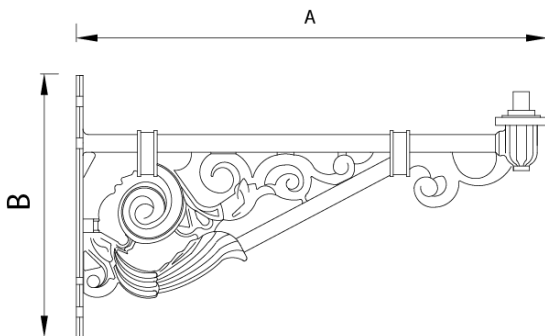

Console pour Mât - Murale Villa

IRVI71

Console pour mât (IRVI71) en aluminium, coloris noir RAL 9005.
Console murale (IRVI71P) en aluminium, coloris noir RAL 9005.
Fixation Top au moyen d'un raccord de 3/4".