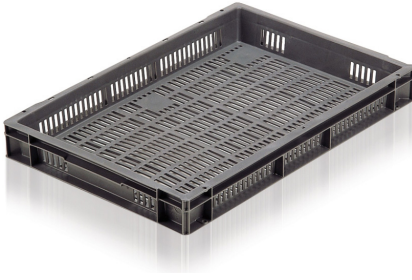

# Fiche produit

9229001522

## R21014 GRIS PP

,

Schoeller Allibert

PLATEFORME LOGISTIQUE NATIONALE  
AGRÉE SCHOELLER ALLIBERT

### Mesures (mm)

Longueur externe Haut	600
Largeur externe Haut	400
Hauteur externe	73
Longueur interne Haut	555
Largeur interne Haut	355
Hauteur utile	62
Hauteur d'encastrement	8
Pas d'empilage	