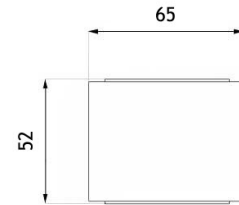

## Measurements

wymiary podane w [cm]

wymiary podane w [cm]

### MEASUREMENT

- hauteur: 97 cm
- longueur: 65 cm
- profondeur: 52 cm

### CAPACITÉ

- 60L