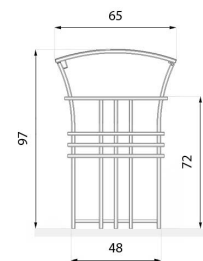

## Measurements

wymiary podane w [cm]

wymiary podane w [cm]

### MEASUREMENT

- hauteur: 97 cm
- longueur: 65 cm
- profondeur: 52 cm