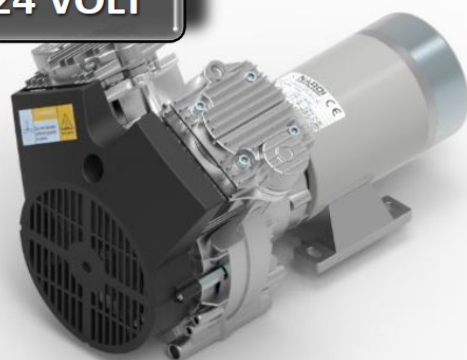

Les Extrême 12 et 24 volts 30 possèdent une cuve de 30 litres. Leur moteur électrique consomme 800 watt et peut être alimenté directement par une batterie. La version 24 volts peut également fonctionner en 12 volts, mais sa vitesse de rotation est alors 2 fois moindre, tout comme son débit. Comme toute la gamme basse pression Nardi, il s'agit de compresseurs sans huile. Ils possèdent une sortie avec raccord rapide standard sur laquelle vous pourrez adapter la majorité des appareils existants.

Dès que la cuve atteint sa pression de service (10 bars) le compresseur s'arrête automatiquement et redémarre quand la pression est inférieure à 7 bars.

Modèle de compresseur	Cuve	Cylindre	Air aspiré	Pression	Puissance	Régime	Bruit	Poids	Dimensions
	Liters	N°	l/min.	Bar		Trs/mn	dB	Kg	cm (L x l x H)
EXTRÊME 12 V 30L	30	2	260	10	800 w	2400	72	28	70 x 30 x 60
EXTRÊME 24 V 30L	30	2	280	10	800 w	2600	80	28	70 x 30 x 60