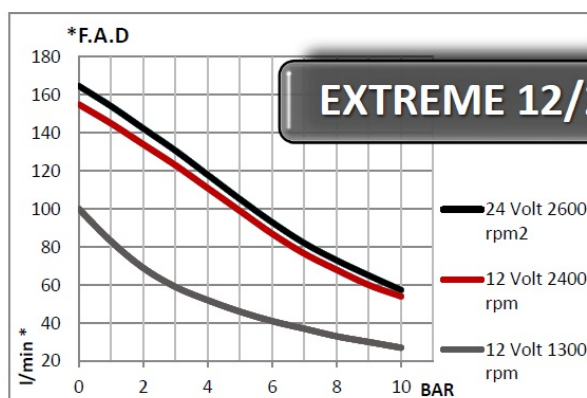

Les Extrême 12 et 24 volts 30 possèdent une cuve de 30 litres. Leur moteur électrique consomme 800 watt et peut être alimenté directement par une batterie. La version 24 volts peut également fonctionner en 12 volts, mais sa vitesse de rotation est alors 2 fois moindre, tout comme son débit. Comme toute la gamme basse pression Nardi, il s'agit de compresseurs sans huile. Ils possèdent une sortie avec raccord rapide standard sur laquelle vous pourrez adapter la majorité des appareils existants.

Dès que la cuve atteint sa pression de service (10 bars) le compresseur s'arrête automatiquement et redémarre quand la pression est inférieure à 7 bars.

Modèle de compresseur	Cuve	Cylindre	Air aspiré	Pression	Puissance	Régime	Bruit	Poids	Dimensions
	Liters	N°	l/min.	Bar		Trs/mn	dB	Kg	cm (L x l x H)
EXTRÊME 12 V 30L	30	2	260	10	800 w	2400	72	28	70 x 30 x 60
EXTRÊME 24 V 30L	30	2	280	10	800 w	2600	80	28	70 x 30 x 60