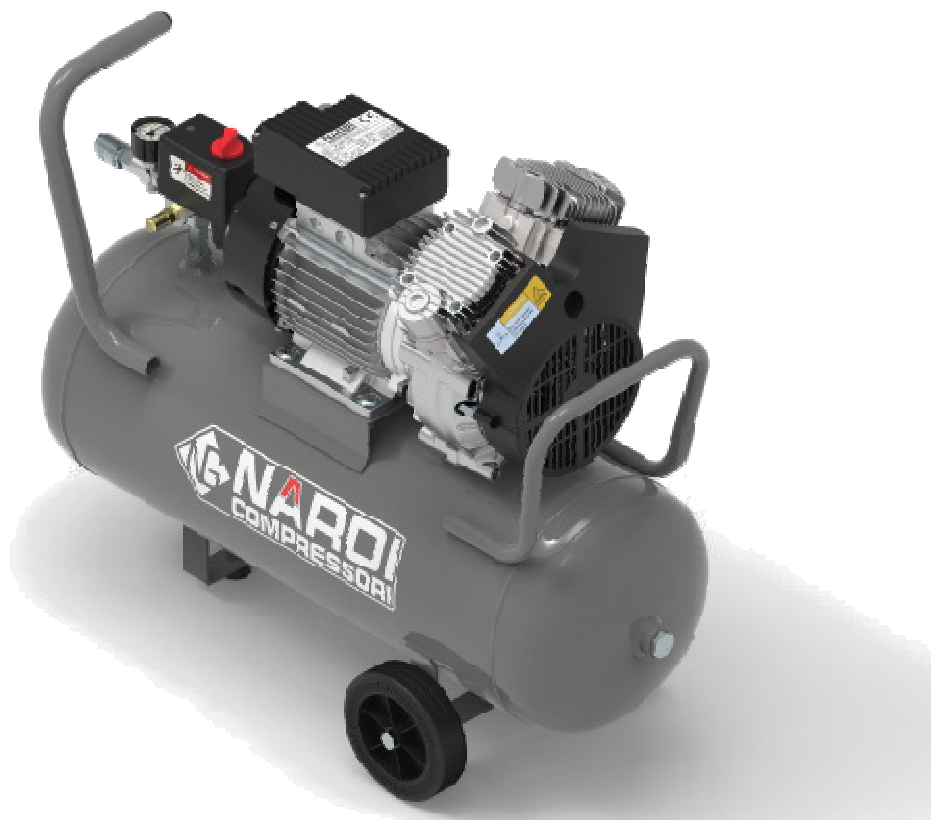

Les Extrême 12 et 24 volts 30 possèdent une cuve de 30 litres. Leur moteur électrique consomme 800 watt et peut être alimenté directement par une batterie. La version 24 volts peut également fonctionner en 12 volts, mais sa vitesse de rotation est alors 2 fois moindre, tout comme son débit. Comme toute la gamme basse pression Nardi, il s'agit de compresseurs sans huile. Ils possèdent une sortie avec raccord rapide standard sur laquelle vous pourrez adapter la majorité des appareils existants.

Dès que la cuve atteint sa pression de service (10 bars) le compresseur s'arrête automatiquement et redémarre quand la pression est inférieure à 7 bars.

Modèle de compresseur	Cuve	Cylindre	Air aspiré	Pression	Puissance	Régime	Bruit	Poids	Dimensions
	Liters	N°	l/min.	Bar		Trs/mn	dB	Kg	cm (L x l x H)
EXTRÊME 12 V 30L	30	2	260	10	800 w	2400	72	28	70 x 30 x 60
EXTRÊME 24 V 30L	30	2	280	10	800 w	2600	80	28	70 x 30 x 60