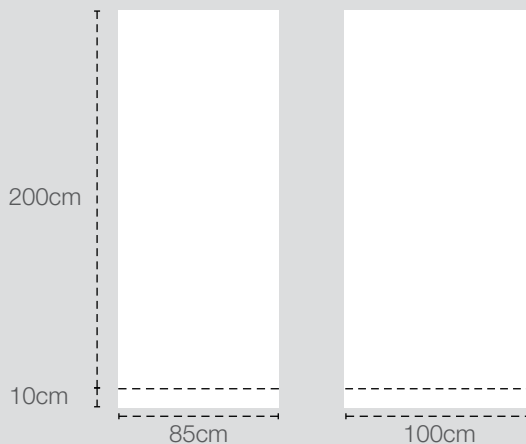

Solide et durable.

à partir de
395 € HT

Comment fournir vos fichiers ?

Types de fichiers acceptés :

EPS, JPG, PDF, TIFF

Format demandé :

Soit au 1/3 du format à 300 dpi

Soit à l'échelle 1 à 150 dpi

sans repères ni traits de coupe

Pour les fichiers de + de 10 Mo : merci de nous les envoyer via www.wetransfer.com

Gabarits fichiers (LxH) :

85x210cm ; 100x210cm

10cm de fonds perdus (non visible) à prévoir au bas du document

Structure :

Aluminium + plastique

Support d'impression :

Impression quadri recto
jet d'encre traceur
sur bâche 500gr M1;

Formats visibles visuel (L x H) :

85 x 200cm ; 100 x 200cm

Poids :

8,6 - 9,4 Kg

Conditionnement :

Sac de transport + carton individuel

Informations :

Système à enrouleur
Cela suppose que 10 cm de votre visuel
reste invisible dans le socle
2 pieds pivotants

Délais et livraison :

De 1 à 15 pcs : 48-72h