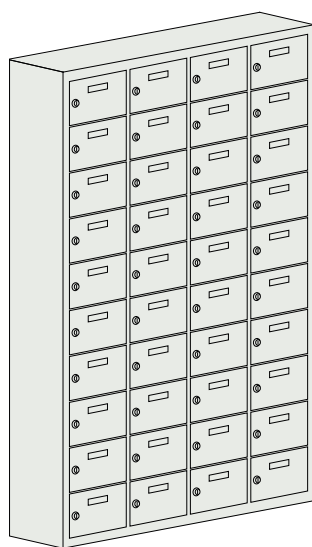

Référence	CAC MSU S 3110 - 300	CAC MSU S 3110 - 500
Code	MSU 1726120101	MSU 0126120101
Nbre de casiers	10	
Nbre de colonnes	1	
Dimensions (en mm)		
Hauteur	1800	
Largeur	325	
Profondeur	300	500

Référence	CAC MSU S 3210 - 300	CAC MSU S 3210 - 500
Code	MSU 1727120101	MSU 0127120101
Nbre de casiers	20	
Nbre de colonnes	2	
Dimensions (en mm)		
Hauteur	1800	
Largeur	600	
Profondeur	300	500

Référence	CAC MSU S 3310 - 300	CAC MSU S 3310 - 500
Code	MSU 1728120101	MSU 0128120101
Nbre de casiers	30	
Nbre de colonnes	3	
Dimensions (en mm)		
Hauteur	1800	
Largeur	875	
Profondeur	300	500

Casiers cantine

Les casiers de cantine sont parfaits pour stocker des produits alimentaires, boissons et petits objets personnels pour les réfectoires ou espaces déjeuner en entreprise. Plusieurs modules peuvent être juxtaposés pour créer des ensembles plus grands. Le casier est équipé d'une serrure 1 point et d'un porte étiquette.

Nos casiers sont proposés en 7 largeurs :

- largeur 325 à 1175 mm

Équipements possibles :

- Coiffe de toit inclinée hauteur 120 mm,
- Les casiers peuvent être équipés de pieds,
- Serrure avec clé passe,
- Autres types de serrure possible.