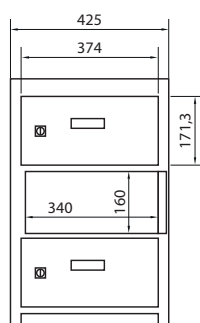

Référence	CAC MSU S 3310 - 300	CAC MSU S 3310 - 500
Code	MSU 1728120101	MSU 0128120101
Nbre de casiers	30	
Nbre de colonnes	3	
Dimensions (en mm)		
Hauteur	1800	
Largeur	875	
Profondeur	300	500

Casiers cantine

Nos casiers sont proposés en 7 largeurs :

- largeur 325 à 1175 mm

Équipements possibles :

- Coiffe de toit inclinée hauteur 120 mm,
- Les casiers peuvent être équipés de pieds,
- Serrure avec clé passe,
- Autres types de serrure possible.

Référence	CACMSU S 3410 300	CACMSU S 3410 500
Code	MSU 1728120101	MSU 0128120101
Nbre de casiers	40	
Nbre de colonnes	4	
Dimensions (en mm)		
Hauteur	1800	
Largeur	1150	
Profondeur	300	500

Référence	CACMSU S 4110 300	CACMSU S 4110 500
Code	MSU 1826120101	MSU 0226120101
Nbre de casiers	10	
Nbre de colonnes	1	
Dimensions (en mm)		
Hauteur	1800	
Largeur	425	
Profondeur	300	500

Référence	CACMSU S 4210 300	CACMSU S 4210 500
Code	MSU 1827120101	MSU 0227120101
Nbre de casiers	20	
Nbre de colonnes	2	
Dimensions (en mm)		
Hauteur	1800	
Largeur	800	
Profondeur	300	500

Référence	CACMSU S 4310 300	CACMSU S 4310 500
Code	MSU 1828120101	MSU 0228120101
Nbre de casiers	30	
Nbre de colonnes	3	
Dimensions (en mm)		
Hauteur	1800	
Largeur	1175	
Profondeur	300	500