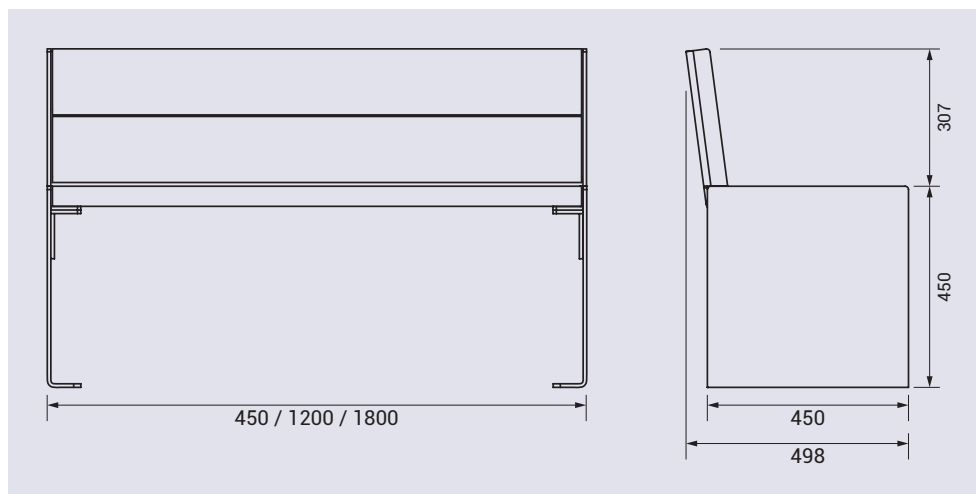

BANCS ET BANQUETTES

BANC KUB.

CARACTÉRISTIQUES TECHNIQUES

- > Trois longueurs d'assise : 450, 1200 ou 1800 mm selon élément
- > Hauteur d'assise : 450 mm
- > Piétement : 450 x 450 mm, acier épaisseur 8 mm
- > Version acier et bois : assise et dossier en lames de bois exotique lasuré épaisseur 49 mm
- > Version tout acier : assise et dossier en acier galvanisé peint

RECOMMANDATIONS DE POSE

- > Fixation par tiges d'ancrage (non fournies)
- > Livré prêt à monter

RÉFÉRENCES

	Banc	Banc face à face
Acier et bois		
Long. 450 mm	306394	-
Long. 1200 mm	306380	306382
Long. 1800 mm	306384	-
Tout acier		
Long. 1800 mm	306604	-

SCHÉMA

FINITION PEINTURE

- > Piétement en acier peint sur zinc selon nos coloris
- > Assise et dossier en acier galvanisé peint selon nos coloris
- > Bois lasuré, chêne clair ou acajou