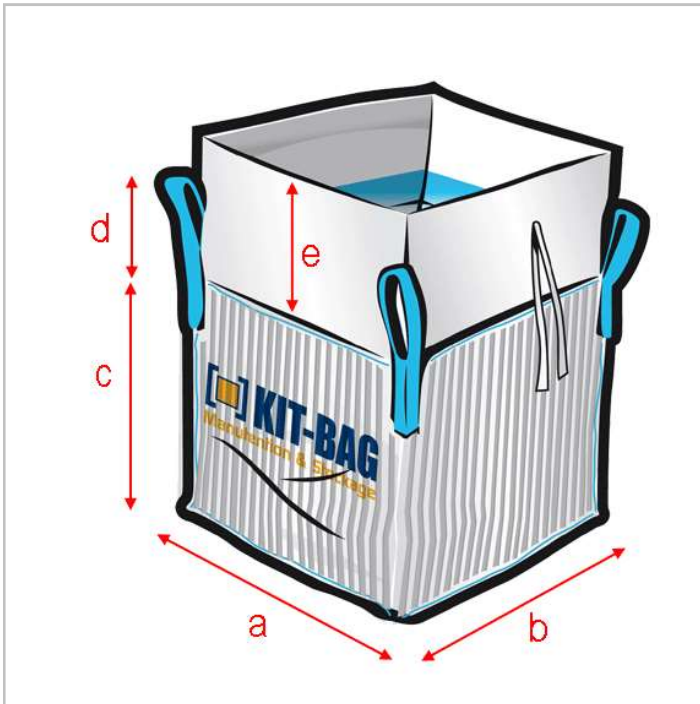

+33 (0) 3 26 89 84 84
info@kit-bag.fr

Référence :
MUD-BAG_DV158

DIMENSIONS (extérieures)

- (a) Largeur : 95 cm
- (b) Largeur : 95 cm
- (c) Hauteur : 105 cm

SANGLES

- (d) 4 sangles de 20 cm

DESSUS

- Jupe supérieure de remplissage
- (e) Hauteur : 80 cm

DESSOUS

Fond plat

SWL

1 500 kg

C/S

5 / 1

COUTURES

Coutures doubles

PORTE-DOCUMENT

1 x porte-document format A4

TOILE

Toile polypropylène tissée ventilée 175 g/m²

PARTICULARITÉS

Q-BAG

Sache interne

Média filtrant

Seuil de filtration : 35 < 45 μ

OPTIONS / IMPRESSIONS

Poids du BIG-BAG :

3,00 kg

Conditionnement :

Palette de 100 pièces

Mise-à-jour :

15/01/2024