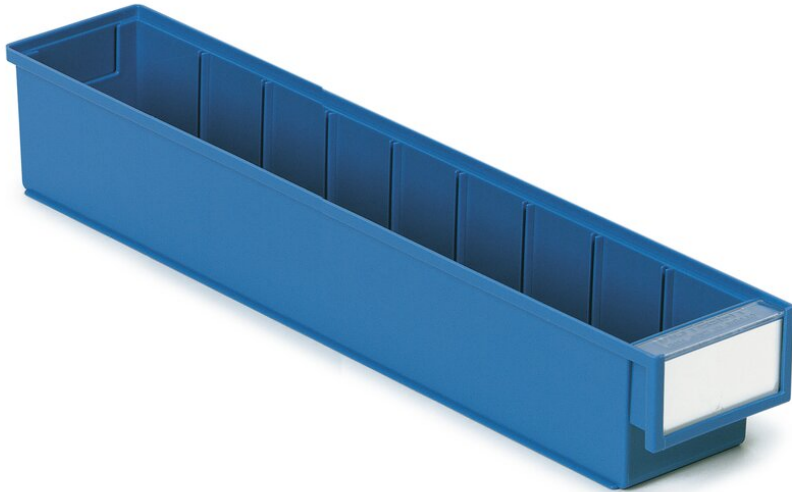

Bac étagère Bleu - 92x500x82 - (carton : 30 bacs) -

Shelf bins are designed to fit all standard metric shelves, cabinets, paternosters and industrial workstations. Bins of the same width stack securely, even if they are of different depths. Straight sides ensure an efficient use of space and the bins are available in several bright colours to facilitate product identification. You can see the contents clearly through the transparent bins. Each bin comes with a label and protective shields.

Code produit	5010-6
Code EAN	6416763039487
Largeur mm	92
Profondeur en mm	500
Hauteur en mm	82
largeur intérieure en mm	75

profondeur intérieure en mm	457
Largeur du colis en mm	510
Profondeur du colis en mm	570
Hauteur du colis en mm	440
Poids de l'emballage	11.2
Quantité de conditionnement	30
ESD	Non
Compatible salle Blanche	Non
Tolérance de température C	-20...+75°C
Resistance chimique	Inaltérable aux huiles, à la plupart des acides et solvants
Capacité l	2.4
Hauteur intérieure en mm	70
Type de bac	Bacs en plastique traditionnel
Accessoires inclus	Étiquette et protection S-10M
Accessoires disponibles	Cross divider D-10, label for divider 1792.
Code teinte RAL	RAL5015
Nom de la couleur	Bleu
Convient pour la famille de produits	
Matériau des ossatures	Polypropylène teinté (PP)
Années de garantie	5
autres	Corrugated base stops items from sliding on the surface and makes picking up small items easy.