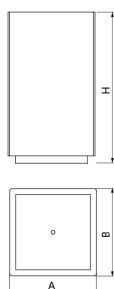

Jardinière en béton préfabriqué couleur gris granite d'aspect rugueux.  
Ancrage recommandé : posée à terre.

Ref.	A	B	H
UM1372	580	580	580
UM1373	500	500	980
UM1673	500	500	880

[Fiche de projet](#) | [CAD](#) | [Catalogue](#) | [Image HD](#)