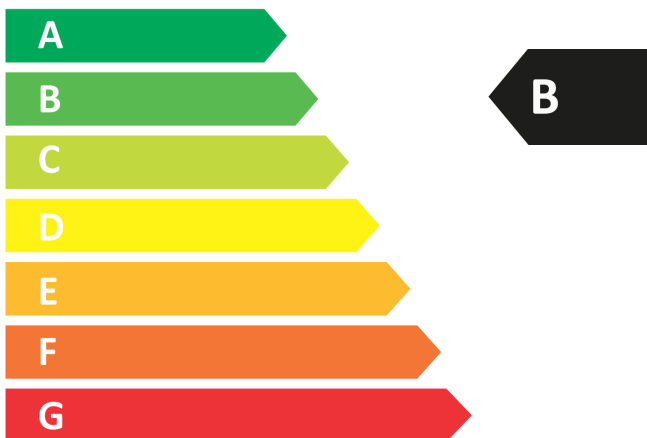

ENERG
енергия · ενεργεια

STYX 20HP CA-E

(3500024)

XL

51 dB

37

kWh/annum

24