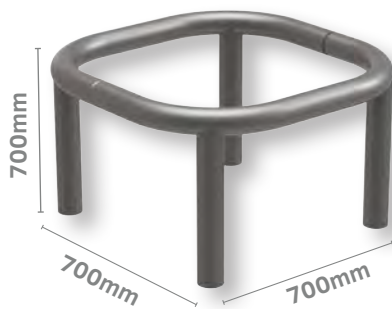

ARCEAUX & CORSET DE PROTECTION

*Port en sus.

À sceller

Tube acier Ø 60mm

Type	REF
Galva	EPS60G
Peint sur Galva	EPS60PG**

** Préciser le RAL.

À platine

Tube acier Ø 60mm

Type	REF
Galva	EPP60G
Peint sur Galva	EPP60PG**

** Préciser le RAL.

À sceller

Tube acier Ø 60mm

Type	REF
Galva	CPS60G
Peint sur Galva	CPS60PG**

** Préciser le RAL.