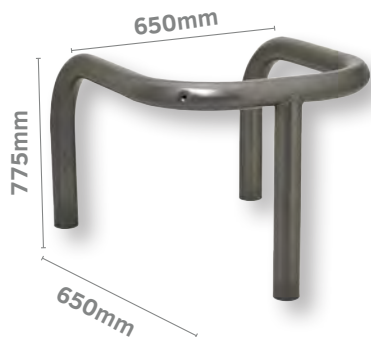

ARCEAUX & CORSET DE PROTECTION

*Port en sus.

À sceller

Tube acier Ø 60mm

Type	REF
Galva	EPS60G
Peint sur Galva	EPS60PG**

** Préciser le RAL.

À platine

Tube acier Ø 60mm

Type	REF
Galva	EPP60G
Peint sur Galva	EPP60PG**

** Préciser le RAL.

À sceller

Tube acier Ø 60mm

Type	REF
Galva	CPS60G
Peint sur Galva	CPS60PG**

** Préciser le RAL.