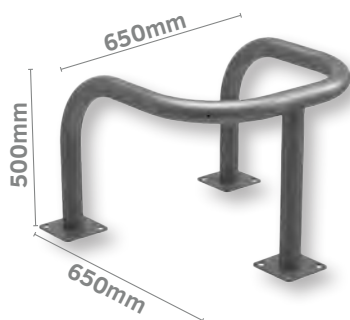

ARCEAUX & CORSET DE PROTECTION

*Port en sus.

À sceller

Tube acier Ø 60mm

Type	REF
Galva	EPS60G
Peint sur Galva	EPS60PG**

** Préciser le RAL.

À platine

Tube acier Ø 60mm

Type	REF
Galva	EPP60G
Peint sur Galva	EPP60PG**

** Préciser le RAL.

À sceller

Tube acier Ø 60mm

Type	REF
Galva	CPS60G
Peint sur Galva	CPS60PG**

** Préciser le RAL.