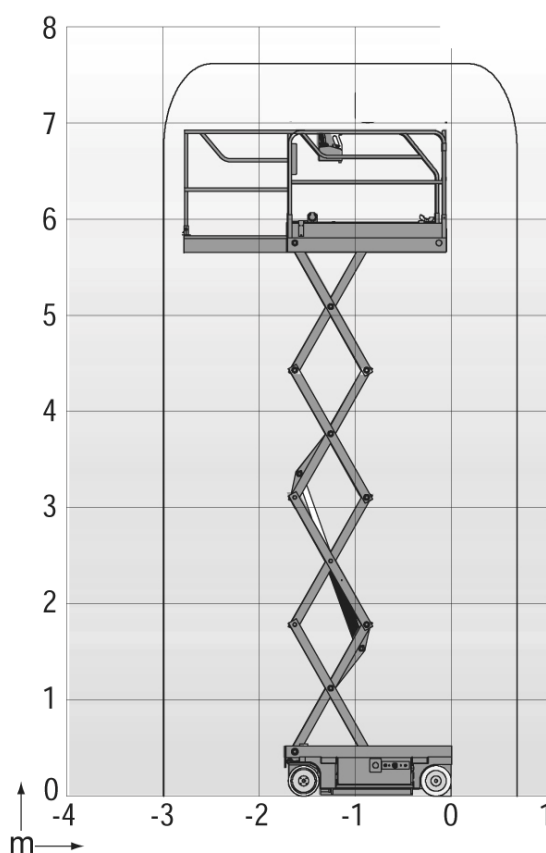

CISEAUX Électrique

N°Azur 0 810 040 200
PRIX APPEL LOCAL

C08UNH

Réf : Haulotte Optimum 8

Caractéristiques techniques

Hauteur de travail	7,8 m
Hauteur plancher	5,8 m
Déport horizontal	0,92 m
Capacité de charge	230 kg
Longueur hors-tout	1,90 m
Largeur totale	0,76 m
Hauteur hors-tout	1.91 m
Dimensions du panier	0,7 x 1,67 / 2.59
Moteur	Electrique 24 V
Pente admissible	25%
Pneus	Non marquants 12.5 x 4.25
Poids	1 370 kg