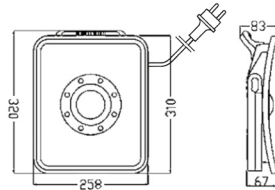

WORK LIGHT LED

Corps aluminium gris/Diffuseur polycarbonate/
Protection anti-choc caoutchouc. Poignée de transport.
Etrier de support 4 positions. Interrupteur protégé pour
prise de courant 10/16A + T. Précâblage HO7RNF-3G
1,5 mm², long. 1,8 m, fiche 2P + T 16A IP44.

230V IP54 IK05 25 000 h

P (w)	Lumens	Teinte	Code	€ HT
36	2400	○ 4000 K	50180	155,00

36W
2400 lm

PC 10/16A + T

MAXI STAND / MINI STAND

R7s LED
p. 12

R7s LED
p. 12

Corps et réflecteur aluminium/ Support acier/Grille de
protection. Câble 3 m H05RNF 3x 1 mm². Fiche 16A
IP44.

QT-DE (HDG) 400W

230V IP44 IK07 650°

Désignation	Douille	Couleur	Code sans lampe	€ HT
MAXI STAND R7s 118 mm	noir		1545	124,40
MINI STAND R7s 118 mm	noir		1544	79,25

Hauteur réglable (mini 0,80 m/maxi 1,82 m).