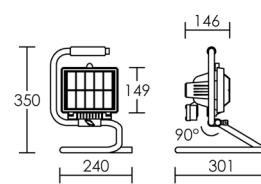

WORK LIGHT LED

Corps aluminium gris/Diffuseur polycarbonate/
Protection anti-choc caoutchouc. Poignée de transport.
Etrier de support 4 positions. Interrupteur protégé pour
prise de courant 10/16A + T. Précâblage HO7RNF-3G
1,5 mm², long. 1,8 m, fiche 2P + T 16A IP44.

230V IP54 IK05 25 000 h

P (w)	Lumens	Teinte	Code	€ HT
36	2400	○ 4000 K	50180	155,00

36W
2400 lm

PC 10/16A + T

MAXI STAND / MINI STAND

R7s LED
p. 12

R7s LED
p. 12

Corps et réflecteur aluminium/ Support acier/Grille de
protection. Câble 3 m H05RNF 3x 1 mm². Fiche 16A
IP44.

QT-DE (HDG) 400W

230V IP44 IK07 650°

Désignation	Douille	Couleur	Code sans lampe	€ HT
MAXI STAND R7s 118 mm	noir		1545	124,40
MINI STAND R7s 118 mm	noir		1544	79,25

Hauteur réglable (mini 0,80 m/maxi 1,82 m).