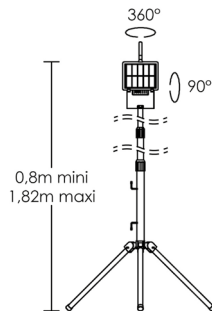

WORK LIGHT LED

Corps aluminium gris/Diffuseur polycarbonate/
Protection anti-choc caoutchouc. Poignée de transport.
Etrier de support 4 positions. Interrupteur protégé pour
prise de courant 10/16A + T. Précâblage HO7RNF-3G
1,5 mm², long. 1,8 m, fiche 2P + T 16A IP44.

230V IP54 IK05 25 000 h

P (w)	Lumens	Teinte	Code	€ HT
36	2400	○ 4000 K	50180	155,00

36W
2400 lm

PC 10/16A + T

MAXI STAND / MINI STAND

R7s LED
p. 12

R7s LED
p. 12

Corps et réflecteur aluminium/ Support acier/Grille de
protection. Câble 3 m H05RNF 3x 1 mm². Fiche 16A
IP44.

QT-DE (HDG) 400W

230V IP44 IK07 650°

Désignation	Douille	Couleur	Code sans lampe	€ HT
MAXI STAND R7s 118 mm	noir		1545	124,40
MINI STAND R7s 118 mm	noir		1544	79,25

Hauteur réglable (mini 0,80 m/maxi 1,82 m).