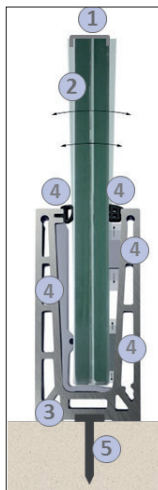

PRINCIPE DE MONTAGE

1. Profil de finition

Esthétique parfaite et durabilité renforcée des bords

2. Vitrage SECURIPOINT, trempé HST 10.10.4

Sécurité maximale

3. Profil de sol, montage au sol

4. Set de cales

Simplicité du réglage des vitrages

5. Cheville de fixation :

- en inox pour l'extérieur
- zinguée pour l'intérieur

PRINCIPALES APPLICATIONS

- Balcons, terrasses et mezzanines
- Bureaux, hall d'accueil et centres commerciaux
- Tour de piscine
- Etc.