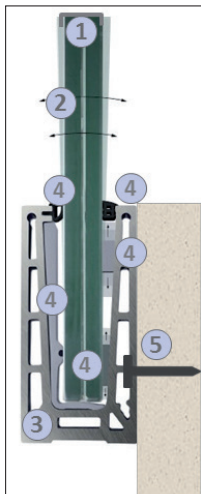

Montage latéral

La transparence avant tout !

- Vitrage épais (21 mm), feuilleté, trempé et traité HST avec marquage SECURIPOINT
- Parfait alignement des vitrages
- Aucune structure visible

PRINCIPE DE MONTAGE

1. Profil de finition

Esthétique parfaite et durabilité renforcée des bords

2. Vitrage SECURIPOINT, trempé HST 10.10.4

Sécurité maximale

3. Profil de sol, montage latéral

4. Set de cales

Simplicité du réglage des vitrages

5. Cheville de fixation :

- en inox pour l'extérieur
- zinguée pour l'intérieur

PRINCIPALES APPLICATIONS

- Balcons, terrasses et mezzanines
- Bureaux, hall d'accueil et centres commerciaux
- Tour de piscine
- Etc.