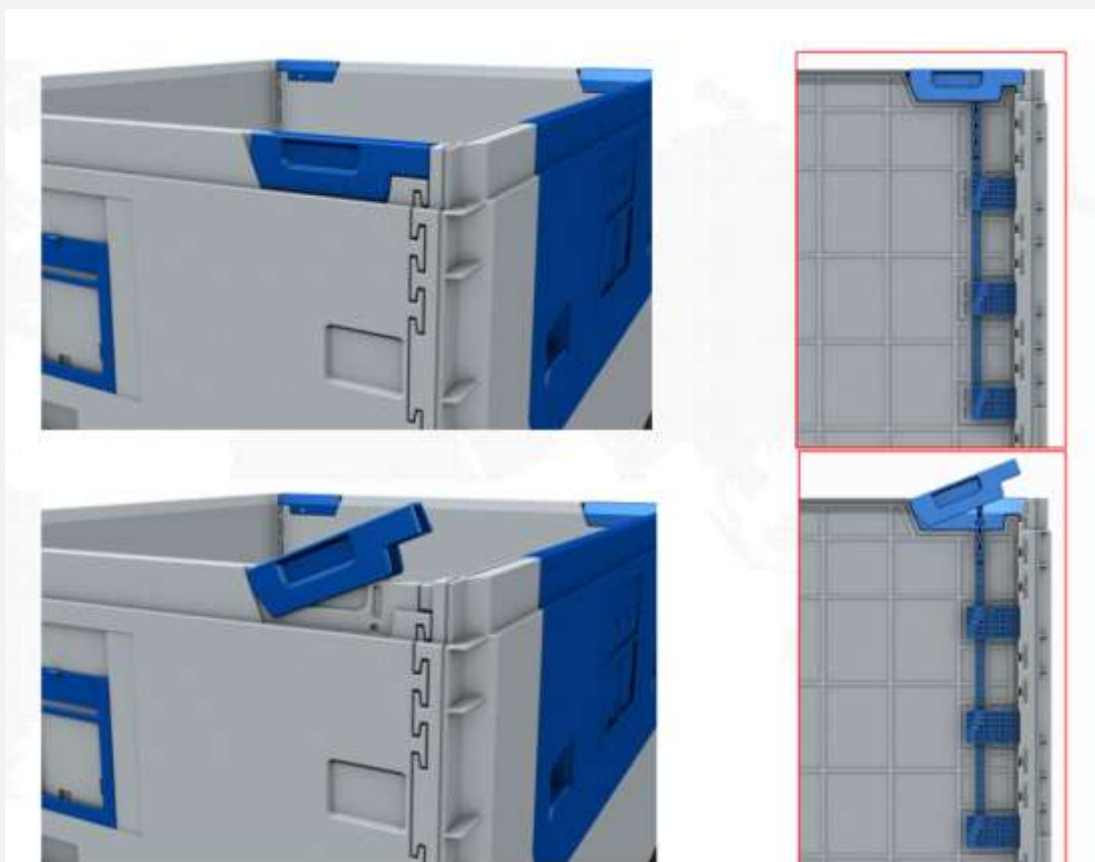

Conteneur pliable Heavy – FLC Heavy 1210

— Fiche technique

1 poignée à 3 loquets pour ouverture de la fenêtre avant

Service client : + 33 5 62 57 88 38

Tous nos produits
sont fabriqués à 95 %
en plastique recyclé