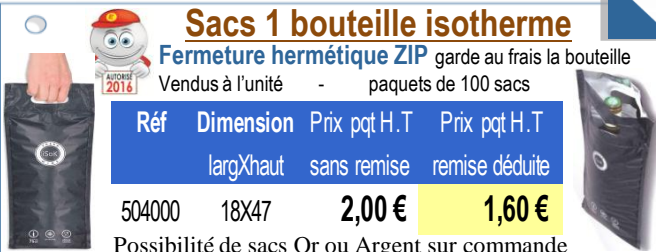

Sacs Daily Pac Moka

Sachets avec fermeture zip hermétique

En kraft brun + 1 fenêtre polypro

Réf	Dimension largXhaut+soufflet fond	pqt de	Prix pqt H.T sans remise	Prix pqt H.T remise déduite
520013	110x185+65	100	16,03 €	12,82 €
520014	130x225+70	100	20,36 €	16,29 €
520015	160x270+80	100	26,43 €	21,14 €