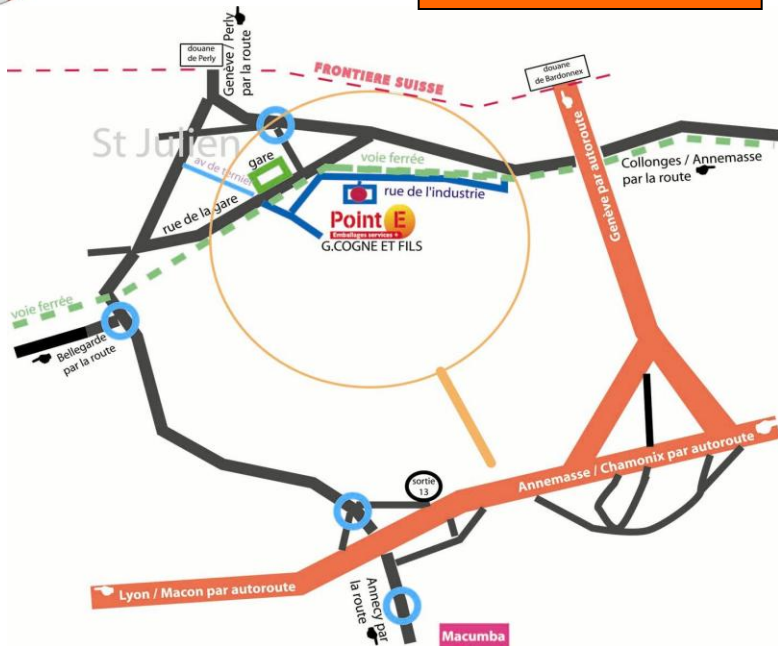

**Horaires d'ouverture**  
Du lundi au vendredi  
8h30 - 12h00 // 13h30 18h00  
**Ouvert toute l'année**

**Service Livraison**  
24h / 48h en Haute-Savoie, Savoie, Pays de Gex et Suisse.  
48h / 96h le reste de la France.